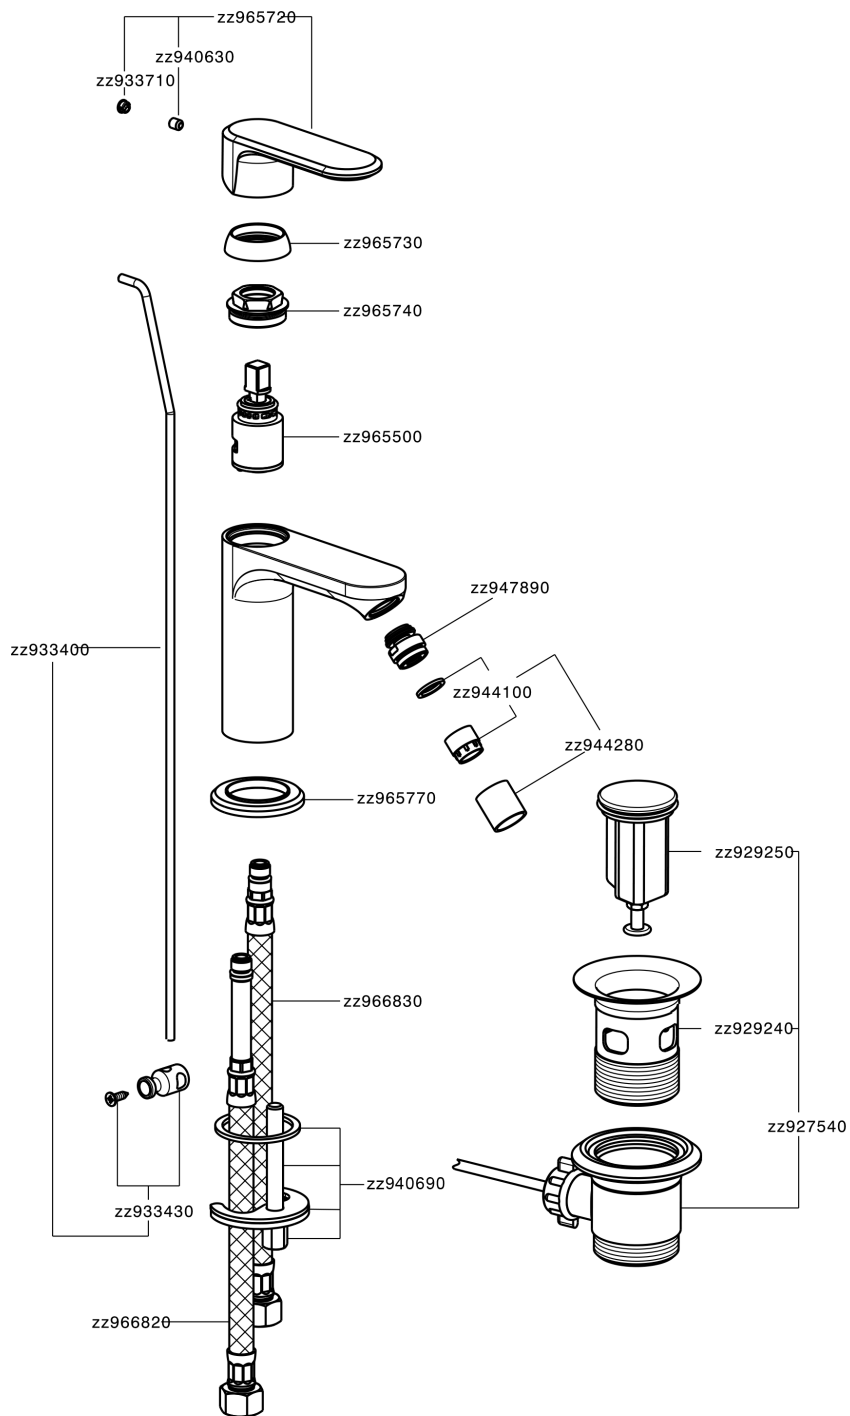

Miscelatore monocomando bidet LINEAVIVA_LV000550

LV000550

<https://www.cisal.it/miscelatore-monocomando-bidet-lineaviva-lv000550>

2026-06-27