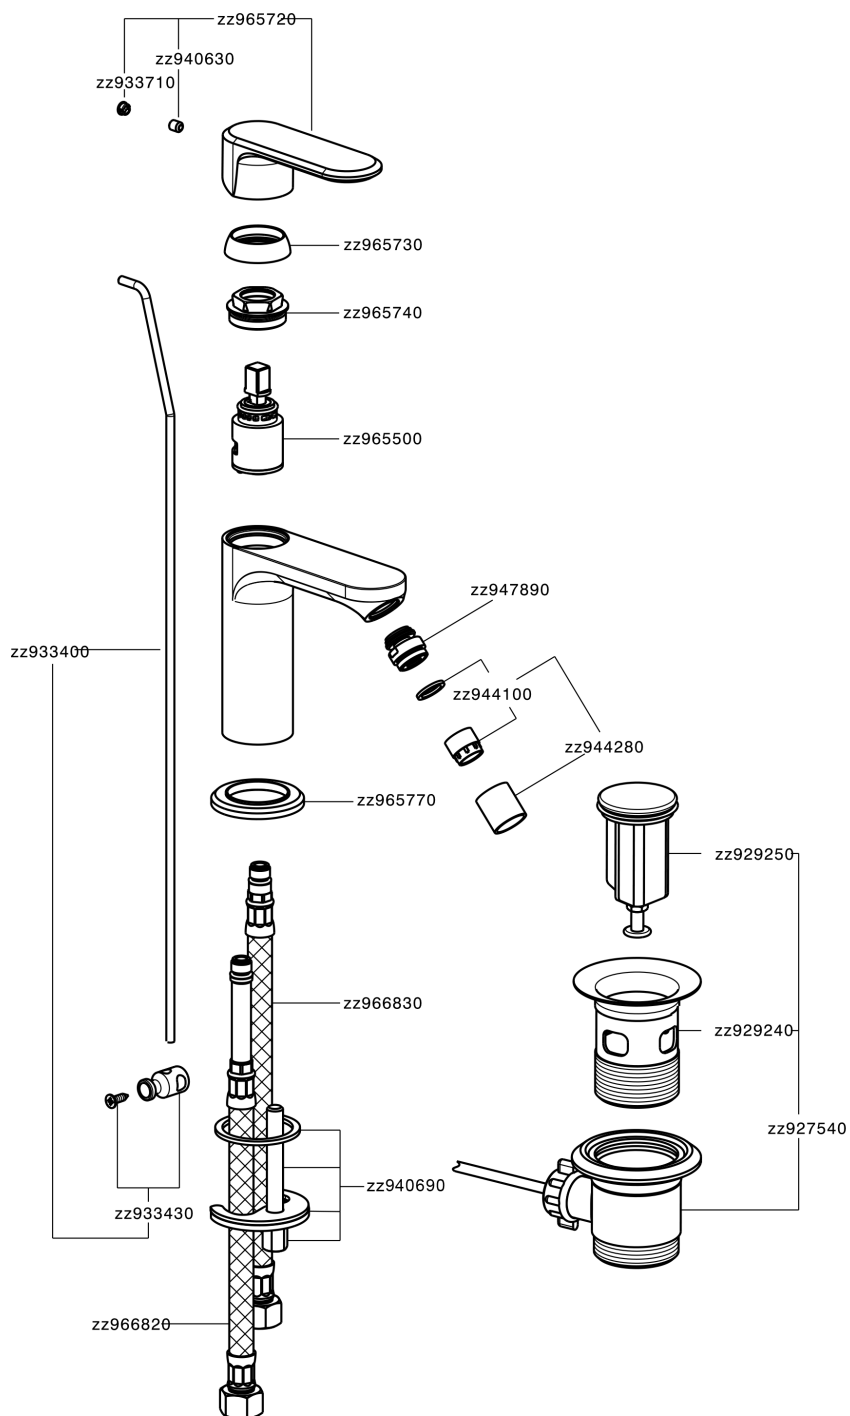

Miscelatore monocomando bidet LINEAVIVA_LV000550

LV000550

<https://www.cisal.it/miscelatore-monocomando-bidet-lineaviva-lv000550>

2026-05-13