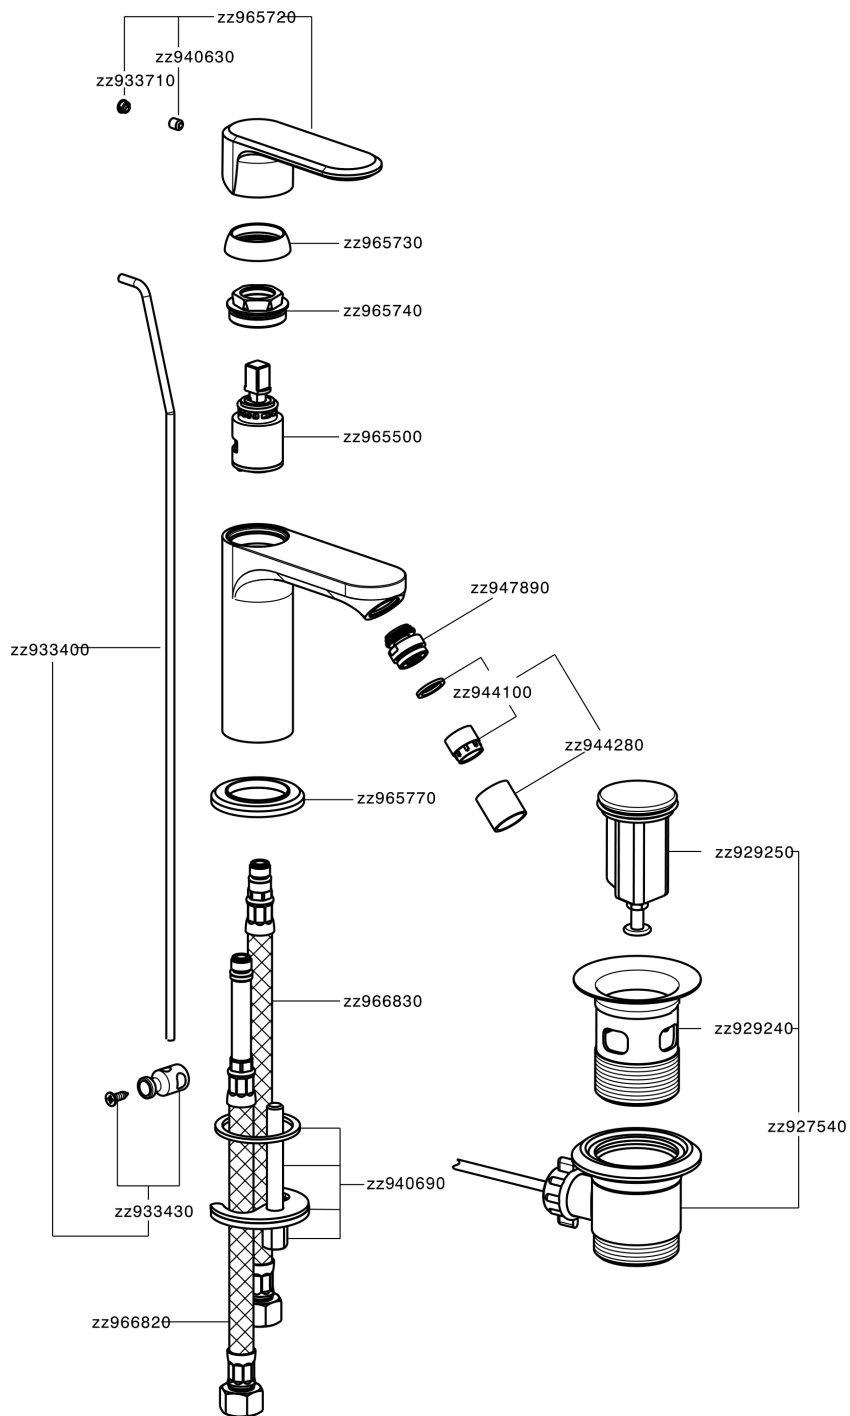

## Miscelatore monocomando bidet LINEAVIVA\_LV000550

MODELLO **LV000550**

Miscelatore monocomando bidet, con scarico automatico 1"1/4, flex inox G.3/8"

### CARATTERISTICHE

Ricambio Cartuccia **ZZ96550000**

**Cartuccia Monocomando 25 mm**

## Miscelatore monocomando bidet LINEAVIVA\_LV000550

LV000550

<https://www.cisal.it/miscelatore-monocomando-bidet-lineaviva-lv000550>

2026-05-13