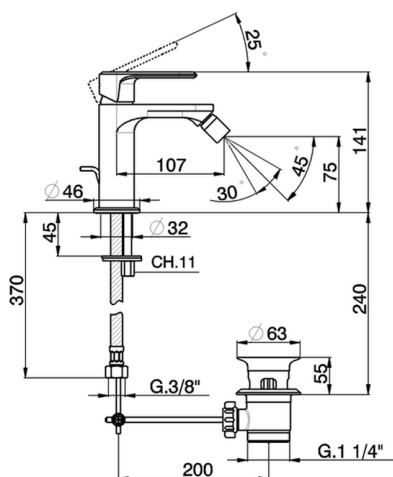

## Miscelatore monocomando bidet LINEAVIVA\_LV000550

MODELLO **LV000550**

Miscelatore monocomando bidet, con scarico automatico 1"1/4, flex inox G.3/8"

### CARATTERISTICHE

Ricambio Cartuccia **ZZ96550000**

**Cartuccia Monocomando 25 mm**

## Miscelatore monocomando bidet LINEAVIVA\_LV000550

LV000550

<https://www.cisal.it/miscelatore-monocomando-bidet-lineaviva-lv000550>

2026-05-13