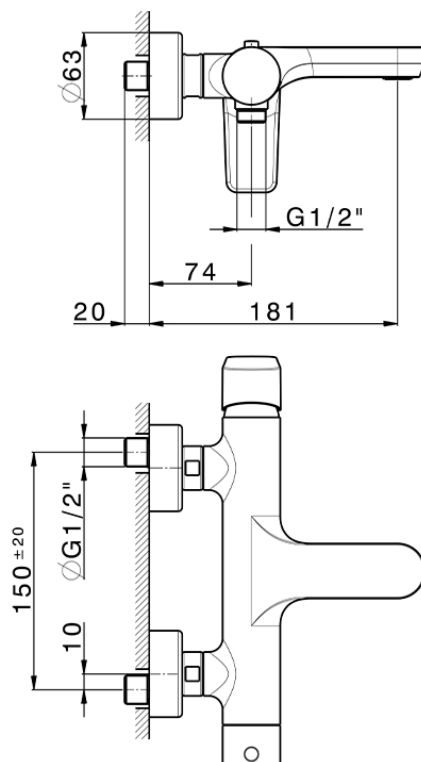

## Miscelatore monocomando vasca ROCK&ROLL\_RK000130

RK000130

<https://www.cisal.it/miscelatore-monocomando-vasca-rockroll-rk000130>

2026-05-12