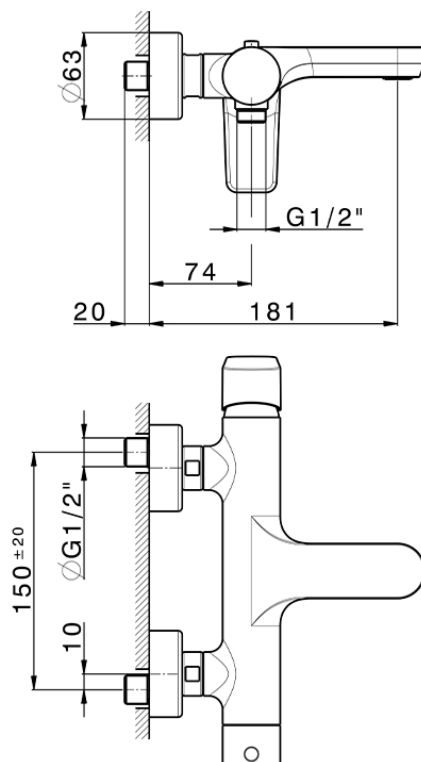

Miscelatore monocomando vasca ROCK&ROLL_RK000130

RK000130

<https://www.cisal.it/miscelatore-monocomando-vasca-rockroll-rk000130>

2026-06-26