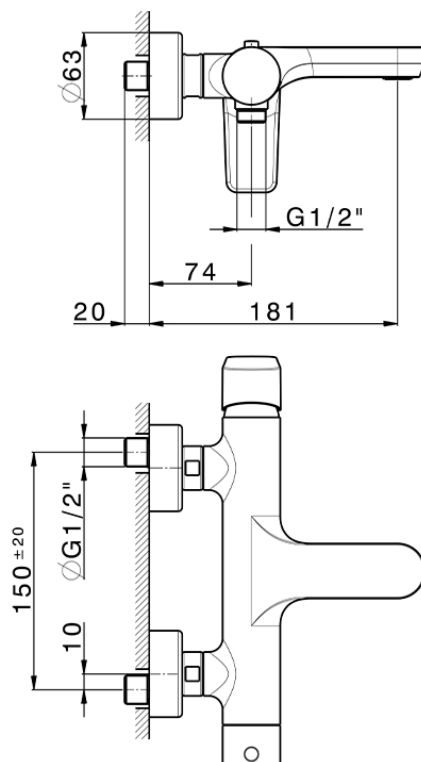

Miscelatore monocomando vasca ROCK&ROLL_RK000130

RK000130

<https://www.cisal.it/miscelatore-monocomando-vasca-rockroll-rk000130>

2026-05-12