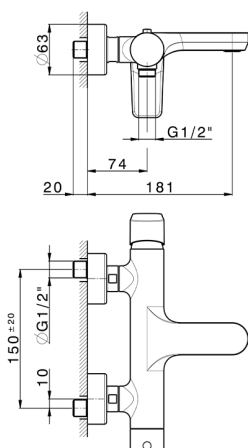

Miscelatore monocomando vasca ROCK&ROLL_RK000130

MODELLO **RK000130**

Miscelatore monocomando vasca, senza completo doccia, attacco per flessibile 1/2" M

FINITURE DISPONIBILI

-  **21** 21 Cromo
-  **2F** 2F Nichel Spazzolato
-  **40** 40 Nero Opaco

CARATTERISTICHE

Ricambio Cartuccia **ZZ95409000**

Cartuccia Monocomando 35 mm

EcoStop

Con il Dispositivo EcoStop l'apertura dell'acqua avviene con un punto duro al 50% circa della portata. Un fermo a metà apertura, da vincere con una leggera forza solo e soltanto quando ci sia una reale necessità di richiesta d'acqua alla massima portata. Ciò permette di consumare fino al 50% in meno di acqua.