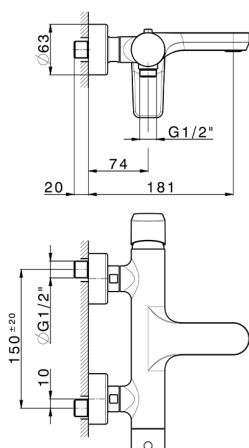

## Miscelatore monocomando vasca ROCK&ROLL\_RK000130

MODELLO **RK000130**

Miscelatore monocomando vasca, senza completo doccia, attacco per flessibile 1/2" M

### CARATTERISTICHE

Ricambio Cartuccia **ZZ95409000**

**Cartuccia Monocomando 35 mm**