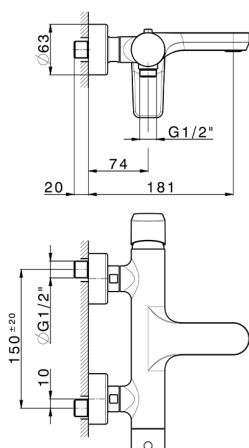

Miscelatore monocomando vasca ROCK&ROLL_RK000130

MODELLO **RK000130**

Miscelatore monocomando vasca, senza completo doccia, attacco per flessibile 1/2" M

FINITURE DISPONIBILI

-  **21** 21 Cromo
-  **2F** 2F Nichel Spazzolato
-  **40** 40 Nero Opaco

CARATTERISTICHE

Ricambio Cartuccia **ZZ95409000**

Cartuccia Monocomando 35 mm

EcoStop

Con il Dispositivo EcoStop l'apertura dell'acqua avviene con un punto duro al 50% circa della portata. Un fermo a metà apertura, da vincere con una leggera forza solo e soltanto quando ci sia una reale necessità di richiesta d'acqua alla massima portata. Ciò permette di consumare fino al 50% in meno di acqua.