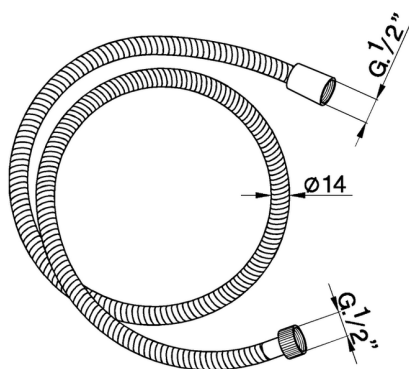

Flessibile SHOWER_ZA009022

MODELLO **ZA009022**

Flessibile, flex PVC 200 cm

FINITURE DISPONIBILI

CARATTERISTICHE

2026-04-20