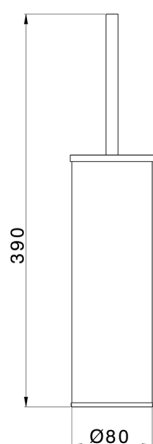

Porta scopino VITA_VI090650

MODELLO **VI090650**

Porta scopino, in Ottone

FINITURE DISPONIBILI

-  **21** 21 Cromo
-  **2Q** 2Q Black Titanium
-  **40** 40 Nero Opaco
-  **4Q** 4Q Bianco Opaco

CARATTERISTICHE