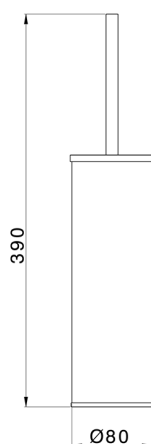

Porta scopino VITA_VI090650

MODELLO **VI090650**

Porta scopino, in Ottone

FINITURE DISPONIBILI

-  **21** 21 Cromo
-  **2Q** 2Q Black Titanium
-  **40** 40 Nero Opaco
-  **4Q** 4Q Bianco Opaco

CARATTERISTICHE