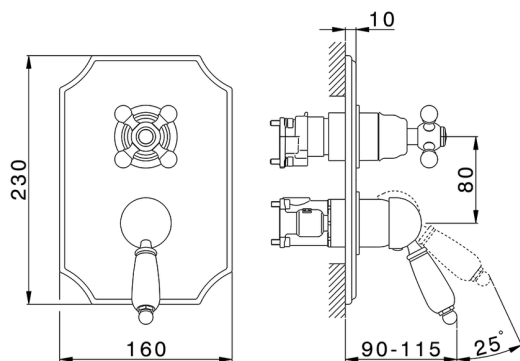

Completo Monocomando per One-Box ONE BOX_EM0BM030

MODELLO **EM0BM030**

Completo Monocomando per One-Box, con deviatore 2-3 uscite, profondità minima di installazione 67 mm, senza parte incasso, per art. ZA00B030-ZA00B031

Cartuccia Monocomando 35 mm

Installazione **Incasso**

Parti Incasso necessarie **ZA00B031**

ZA00B030

Completo Monocomando per One-Box ONE BOX_EM0BM030

EM0BM030

<https://www.cisal.it/completo-monocomando-per-one-box-one-box-em0bm030>