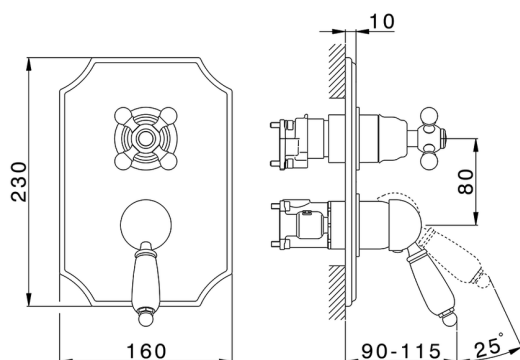

Completo Monocomando per One-Box ONE BOX_EM0BM030

MODELLO **EM0BM030**

Completo Monocomando per One-Box, con deviatore 2-3 uscite, profondità minima di installazione 67 mm, senza parte incasso, per art. ZA00B030-ZA00B031