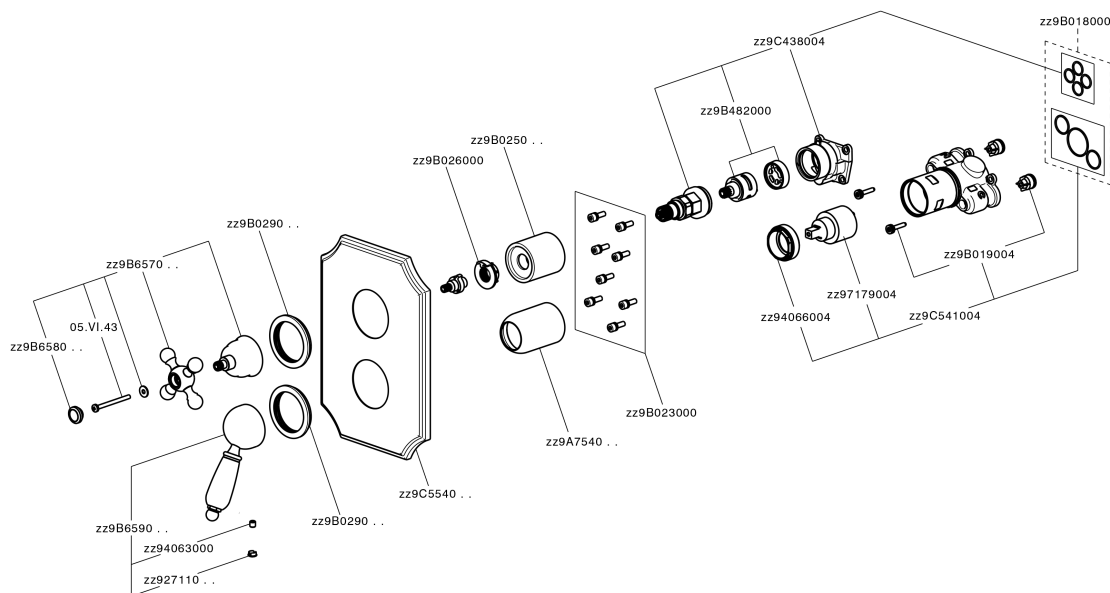

Completo Monocomando per One-Box ONE BOX_EM0BM030

MODELLO **EM0BM030**

Completo Monocomando per One-Box, con deviatore 2-3 uscite, profondità minima di installazione 67 mm, senza parte incasso, per art. ZA00B030-ZA00B031

FINITURE DISPONIBILI

- 
21 21 Cromo
- 
24 24 Oro
- 
26 26 Vecchio Rame
- 
27 27 Vecchio Bronzo
- 
2A 2A Nichel Satinato Spazzolato
- 
74 74 Cromo/Oro

CARATTERISTICHE

Ricambio Cartuccia **ZZ97179000**

Cartuccia Monocomando 35 mm

Installazione **Incasso**

Parti Incasso necessarie **ZA00B031**

ZA00B030

Completo Monocomando per One-Box ONE BOX_EM0BM030

EM0BM030

<https://www.cisal.it/completo-monocomando-per-one-box-one-box-em0bm030>

One-Box Universale per incasso ONE BOX_ZA00B031

MODELLO **ZA00B031**

One-Box Universale per incasso, per termostatico o monocomando 1, 2 o 3 uscite, senza parte esterna, con silenziosi, con guarnizione per sigillatura

FINITURE DISPONIBILI

 **04** 04 Senza Finitura