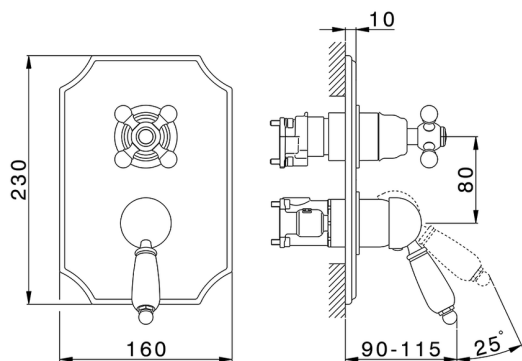

Completo Monocomando per One-Box ONE BOX_EM0BM030

MODELLO **EM0BM030**

Completo Monocomando per One-Box, con deviatore 2-3 uscite, profondità minima di installazione 67 mm, senza parte incasso, per art. ZA00B030-ZA00B031

Cartuccia Monocomando 35 mm

Installazione **Incasso**

Parti Incasso necessarie **ZA00B031**

ZA00B030

Completo Monocomando per One-Box ONE BOX_EM0BM030

EM0BM030

<https://www.cisal.it/completo-monocomando-per-one-box-one-box-em0bm030>