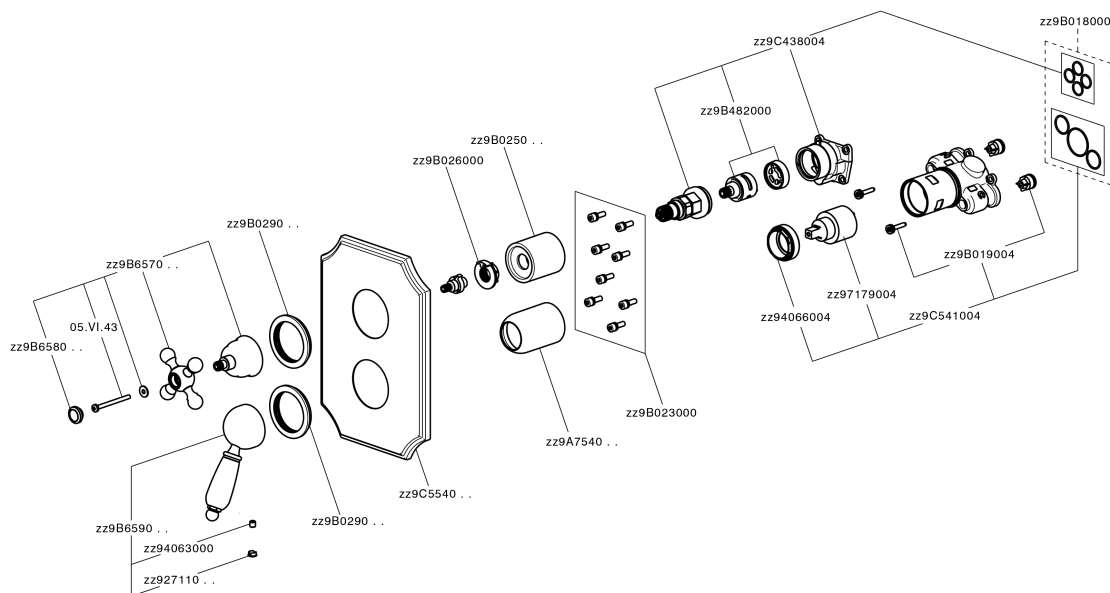

Completo Monocomando per One-Box ONE BOX_EM0BM030

MODELLO **EM0BM030**

Completo Monocomando per One-Box, con deviatore 2-3 uscite, profondità minima di installazione 67 mm, senza parte incasso, per art. ZA00B030-ZA00B031

Cartuccia Monocomando 35 mm

Installazione **Incasso**

Parti Incasso necessarie **ZA00B031**

ZA00B030

Completo Monocomando per One-Box ONE BOX_EM0BM030

EM0BM030

<https://www.cisal.it/completo-monocomando-per-one-box-one-box-em0bm030>

One-Box Universale per incasso ONE BOX_ZA00B031

MODELLO **ZA00B031**

One-Box Universale per incasso, per termostatico o monocomando 1, 2 o 3 uscite, senza parte esterna, con silenziosi, con guarnizione per sigillatura

One-Box Universale per incasso ONE BOX_ZA00B030

MODELLO **ZA00B030**

One-Box Universale per incasso, per termostatico o monocomando 1, 2 o 3 uscite, senza parte esterna, senza silenziosi, con guarnizione per sigillatura