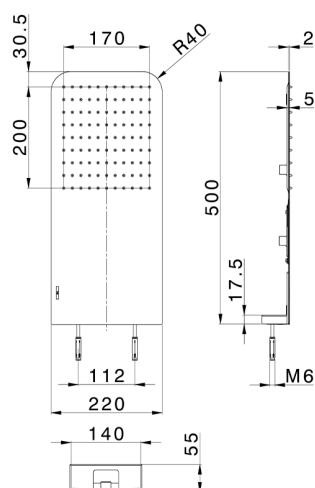

CARATTERISTICHE

2026-07-03