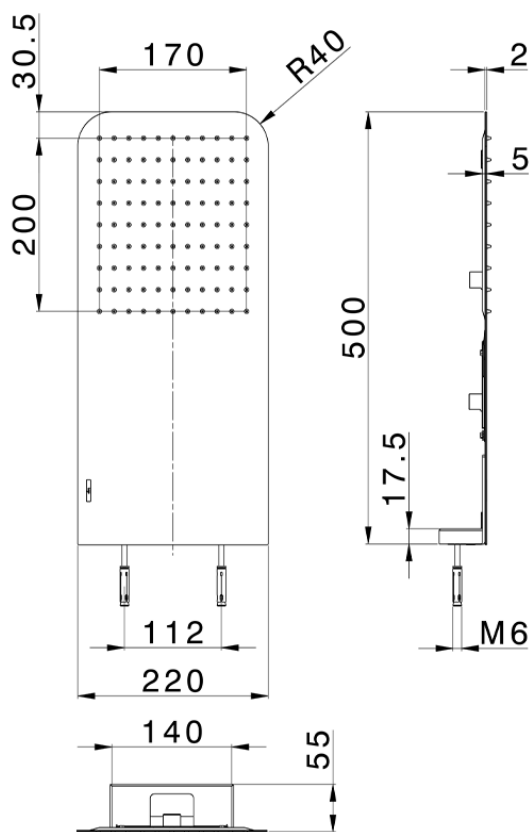

Soffione a parete 500x220 mm raggiato ZEN SHOWER_ZS022100

ZS022100

<https://www.cisal.it/soffione-a-parete-500x220-mm-raggiato-zen-shower-zs022100>

2026-07-02