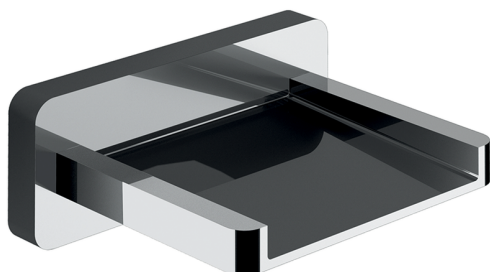

Bocca di erogazione COMPLEMENTI_ZA002190

MODELLO **ZA002190**

Bocca di erogazione, getto a cascata, attacco 1/2"
M, L. 138 mm

FINITURE DISPONIBILI

- 
21 21 Cromo
- 
2B 2B Nichel Lucido
- 
2F 2F Nichel Spazzolato