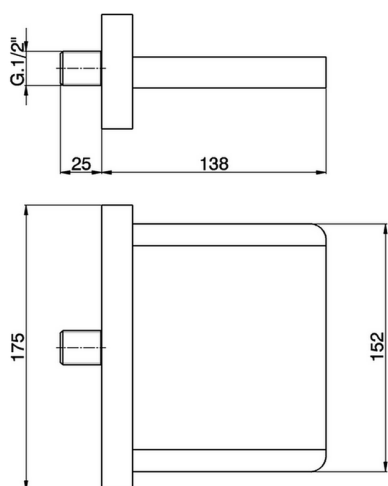

CARATTERISTICHE