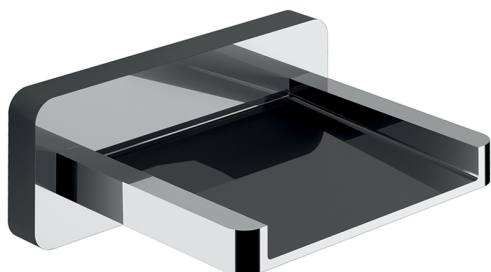

Bocca di erogazione COMPLEMENTI_ZA002190

MODELLO **ZA002190**

Bocca di erogazione, getto a cascata, attacco 1/2"
M, L. 138 mm

FINITURE DISPONIBILI

- 
21 21 Cromo
- 
2B 2B Nichel Lucido
- 
2F 2F Nichel Spazzolato