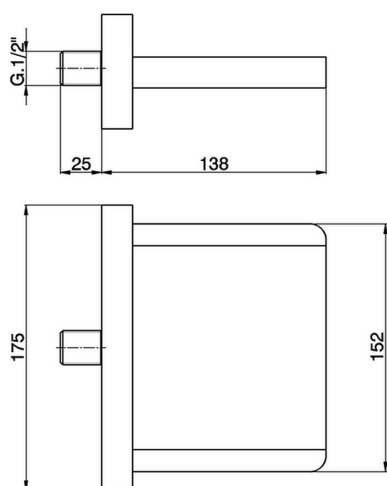

Bocca di erogazione COMPLEMENTI_ZA002190

MODELLO **ZA002190**

Bocca di erogazione, getto a cascata, attacco 1/2"
M, L. 138 mm

FINITURE DISPONIBILI

-  **21** 21 Cromo
-  **2B** 2B Nichel Lucido
-  **2F** 2F Nichel Spazzolato