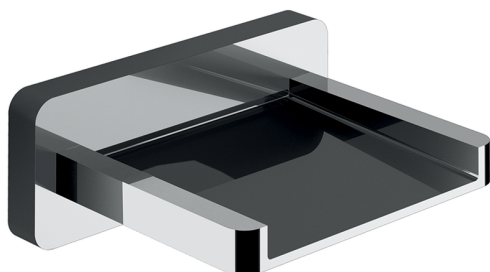

Bocca di erogazione COMPLEMENTI_ZA002190

MODELLO **ZA002190**

Bocca di erogazione, getto a cascata, attacco 1/2"
M, L. 138 mm

FINITURE DISPONIBILI

-  **21** 21 Cromo
-  **2B** 2B Nichel Lucido
-  **2F** 2F Nichel Spazzolato