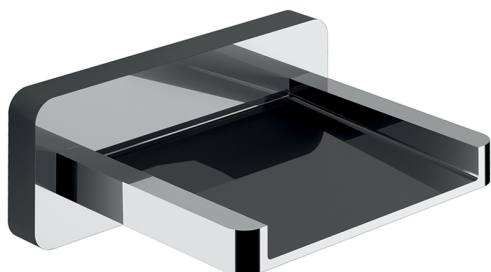

## Bocca di erogazione COMPLEMENTI\_ZA002190

MODELLO **ZA002190**

Bocca di erogazione, getto a cascata, attacco 1/2"  
M, L. 138 mm

### FINITURE DISPONIBILI

-  **21** 21 Cromo
-  **2B** 2B Nichel Lucido
-  **2F** 2F Nichel Spazzolato