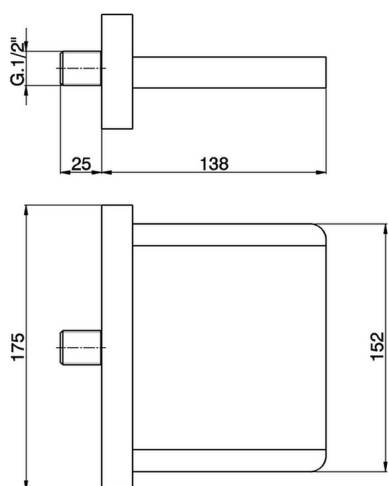

CARATTERISTICHE

2026-04-30