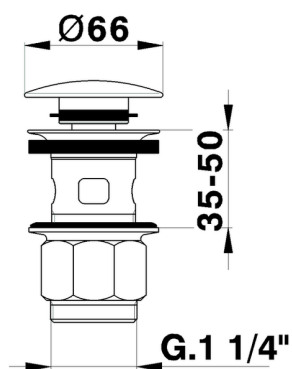

Piletta click-clack 1"1/4 per lavabo **COMPLEMENTI_ZA001620**

MODELLO **ZA001620**

Piletta click-clack 1"1/4 per lavabo, per sistema scarico troppo pieno

FINITURE DISPONIBILI

-  **21** 21 Cromo
-  **24** 24 Oro
-  **26** 26 Vecchio Rame
-  **27** 27 Vecchio Bronzo
-  **2A** 2A Nichel Satinato Spazzolato
-  **2P** 2P Oro Rosa
-  **40** 40 Nero Opaco
-  **4Q** 4Q Bianco Opaco