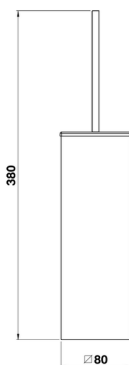

Porta scopino ACCESSORI BAGNO_QU090650

MODELLO **QU090650**

Porta scopino

FINITURE DISPONIBILI

-  **21** 21 Cromo
-  **2B** 2B Nichel Lucido
-  **2F** 2F Nichel Spazzolato
-  **2Q** 2Q Black Titanium
-  **40** 40 Nero Opaco
-  **4Q** 4Q Bianco Opaco