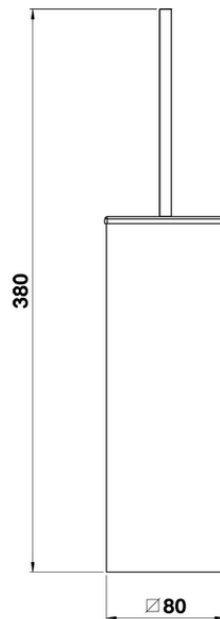

Porta scopino ACCESSORI BAGNO_QU090650

QU090650

<https://www.cisal.it/porta-scopino-accessori-bagno-qu090650>

2026-04-08