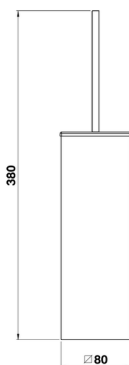

## Porta scopino ACCESSORI BAGNO\_QU090650

MODELLO **QU090650**

Porta scopino

### FINITURE DISPONIBILI

-  **21** 21 Cromo
-  **2B** 2B Nichel Lucido
-  **2F** 2F Nichel Spazzolato
-  **2Q** 2Q Black Titanium
-  **40** 40 Nero Opaco
-  **4Q** 4Q Bianco Opaco