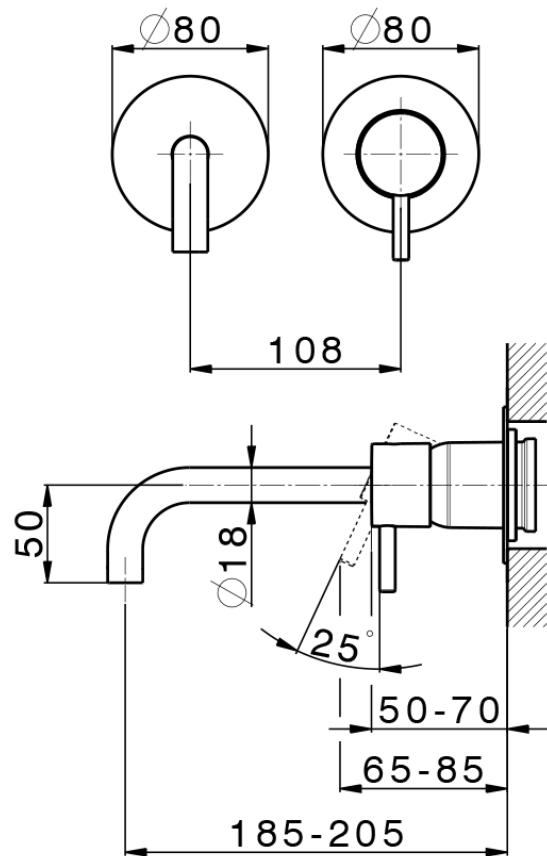

## Parte esterna monocomando lavabo a parete LESS MINIMAL\_LM005516

LM005516

<https://www.cisal.it/parte-esterna-monocomando-lavabo-a-parete-less-minimal-lm005516>

2026-07-01