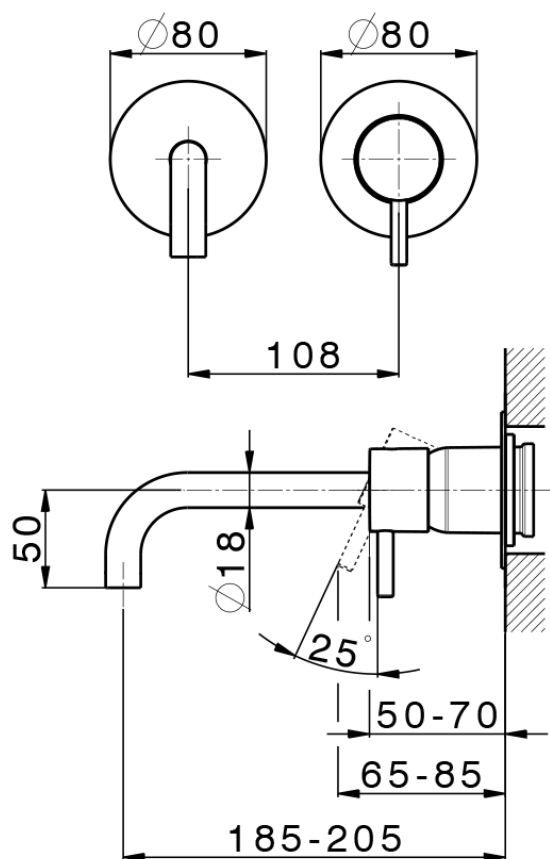

Parte esterna monocomando lavabo a parete LESS MINIMAL_LM005516

LM005516

<https://www.cisal.it/parte-esterna-monocomando-lavabo-a-parete-less-minimal-lm005516>

2026-05-16