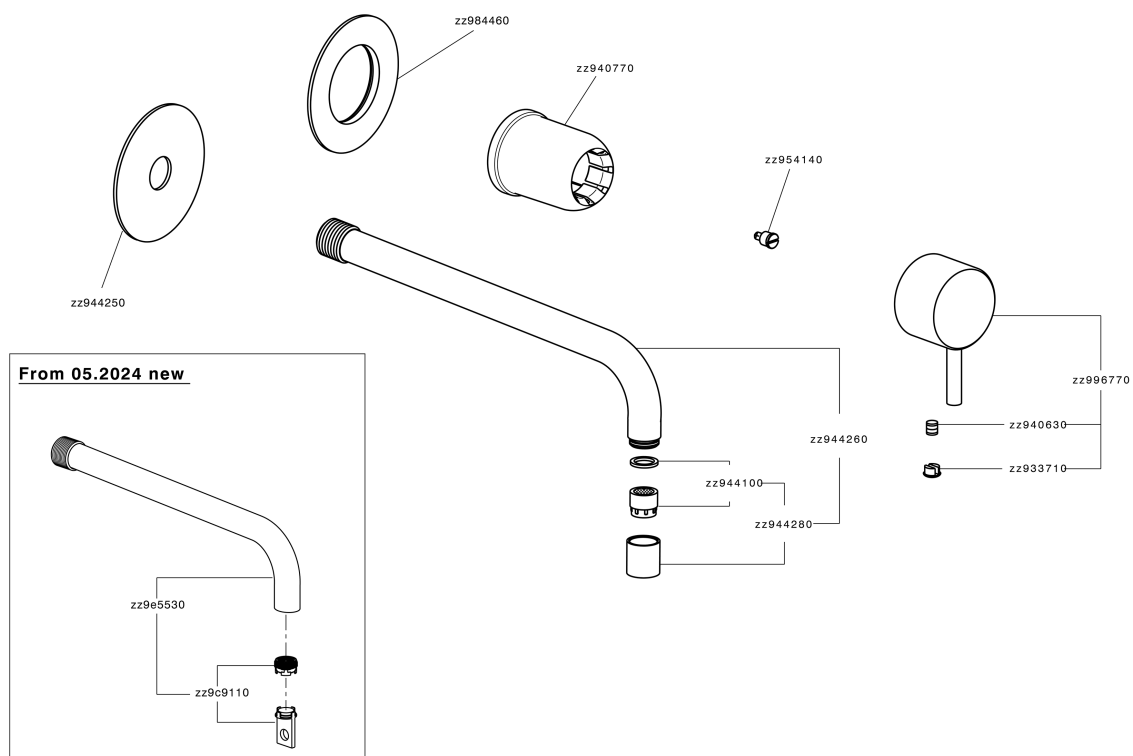

Parte esterna monocomando lavabo a parete LESS MINIMAL_LM005516

LM005516

<https://www.cisal.it/parte-esterna-monocomando-lavabo-a-parete-less-minimal-lm005516>

2026-07-01