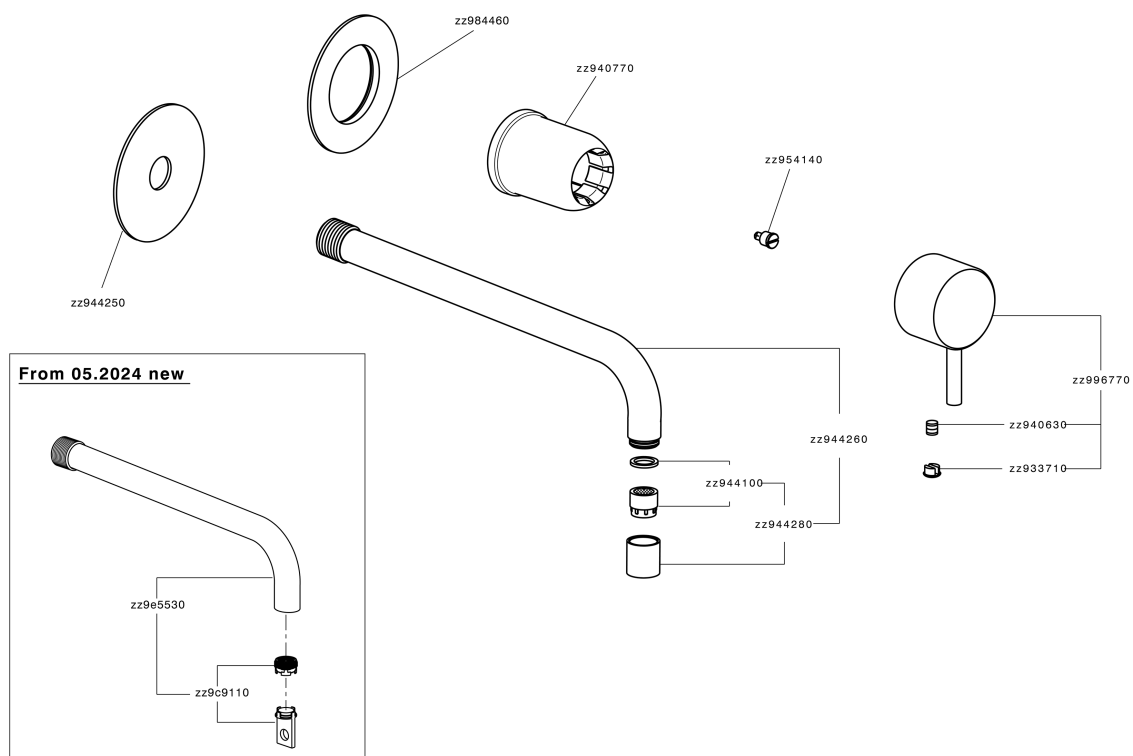

Parte esterna monocomando lavabo a parete LESS MINIMAL_LM005516

LM005516

<https://www.cisal.it/parte-esterna-monocomando-lavabo-a-parete-less-minimal-lm005516>

2026-05-16