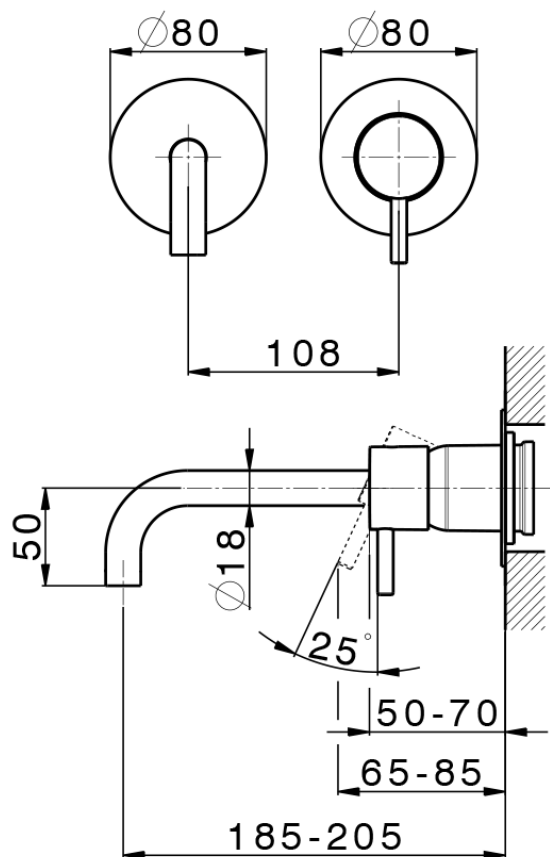

**Parte esterna monocomando lavabo a parete LESS MINIMAL\_LM005516**

LM005516

<https://www.cisal.it/parte-esterna-monocomando-lavabo-a-parete-less-minimal-lm005516>

2026-05-16