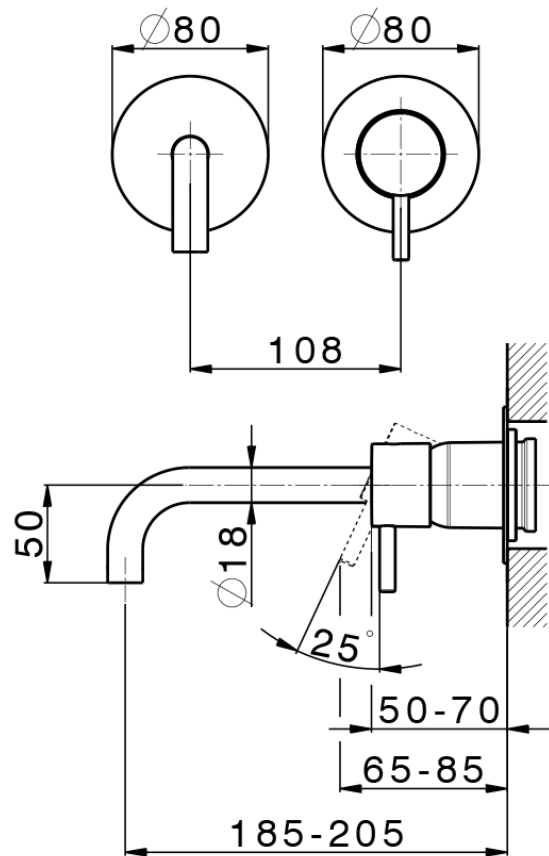

Parte esterna monocomando lavabo a parete LESS MINIMAL_LM005516

LM005516

<https://www.cisal.it/parte-esterna-monocomando-lavabo-a-parete-less-minimal-lm005516>

2026-07-01