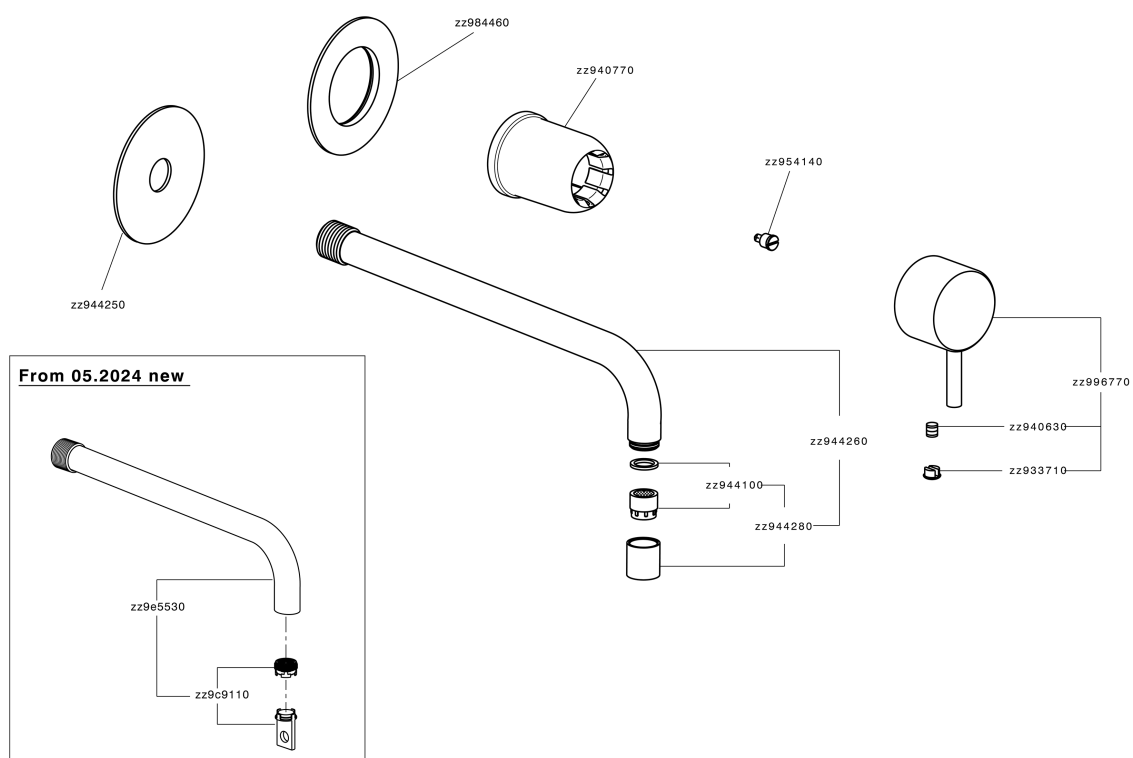

## Parte esterna monocomando lavabo a parete LESS MINIMAL\_LM005516

MODELLO **LM005516**

Parte esterna monocomando lavabo a parete, senza parte incasso, per art. Easy-Box ZA002450-ZA025510

### FINITURE DISPONIBILI

-  **21** 21 Cromo
-  **2F** 2F Nichel Spazzolato
-  **40** 40 Nero Opaco
-  **4Q** 4Q Bianco Opaco

### CARATTERISTICHE

Installazione **Incasso**  
 Parti Incasso necessarie **ZA002450**

## Parte esterna monocomando lavabo a parete LESS MINIMAL\_LM005516

LM005516

<https://www.cisal.it/parte-esterna-monocomando-lavabo-a-parete-less-minimal-lm005516>

2026-05-16