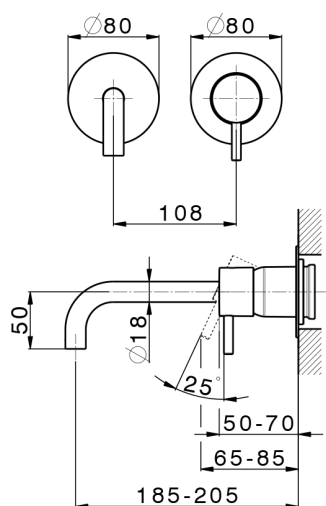

CARATTERISTICHE

Installazione **Incasso**
Parti Incasso necessarie **ZA002450**