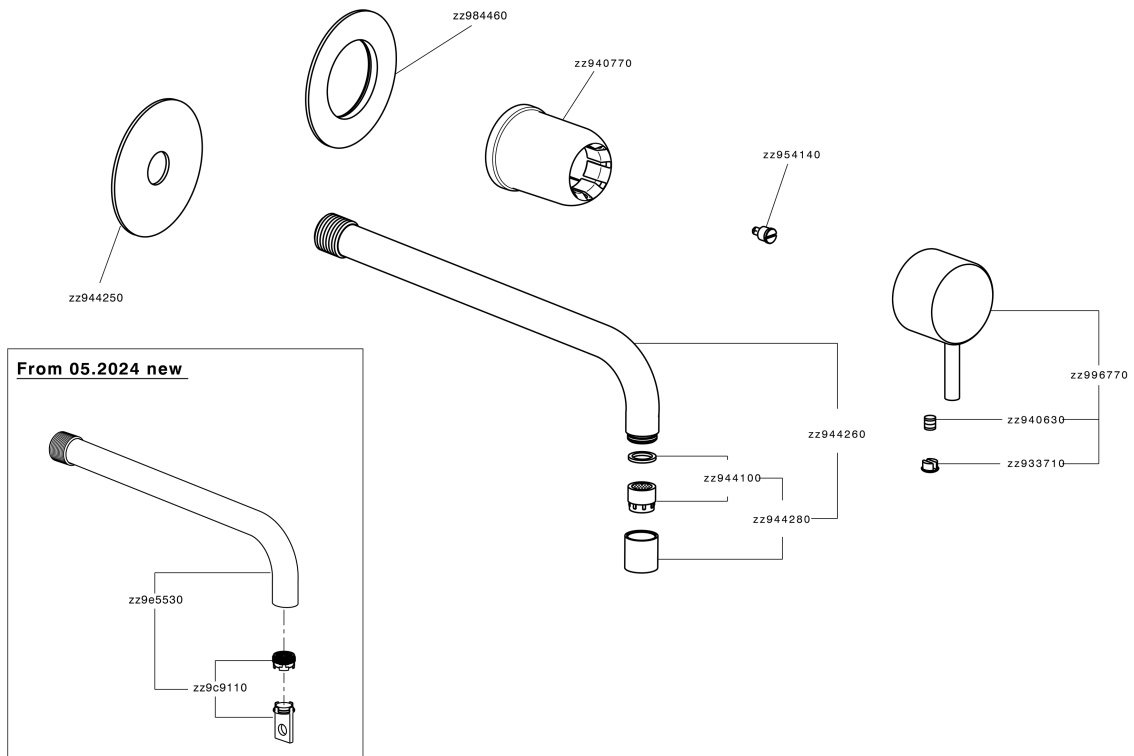

## Parte esterna monocomando lavabo a parete LESS MINIMAL\_LM005516

MODELLO **LM005516**

Parte esterna monocomando lavabo a parete, senza parte incasso, per art. Easy-Box ZA002450-ZA025510

### FINITURE DISPONIBILI

-  **21** 21 Cromo
-  **2F** 2F Nichel Spazzolato
-  **40** 40 Nero Opaco
-  **4Q** 4Q Bianco Opaco

### CARATTERISTICHE

Installazione **Incasso**  
 Parti Incasso necessarie **ZA002450**

## Parte esterna monocomando lavabo a parete LESS MINIMAL\_LM005516

LM005516

<https://www.cisal.it/parte-esterna-monocomando-lavabo-a-parete-less-minimal-lm005516>

2026-07-01