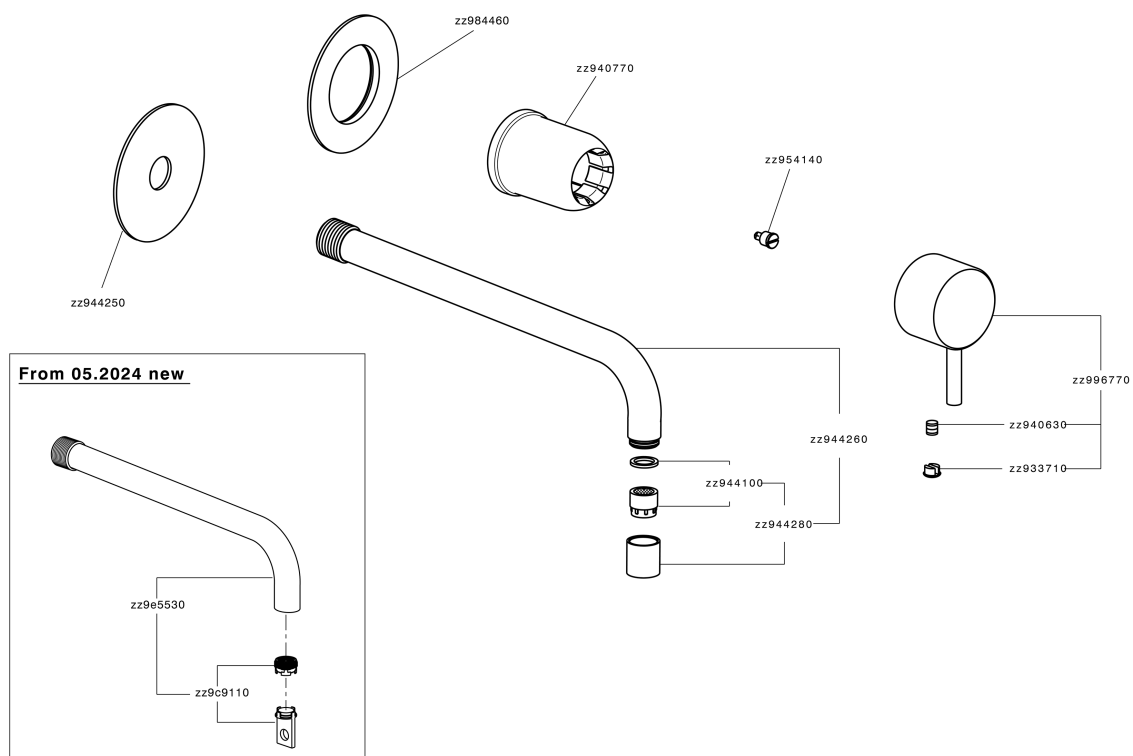

Parte esterna monocomando lavabo a parete LESS MINIMAL_LM005516

MODELLO **LM005516**

Parte esterna monocomando lavabo a parete, senza parte incasso, per art. Easy-Box ZA002450-ZA025510

FINITURE DISPONIBILI

-  **21** 21 Cromo
-  **2F** 2F Nichel Spazzolato
-  **40** 40 Nero Opaco
-  **4Q** 4Q Bianco Opaco

CARATTERISTICHE

Installazione **Incasso**
 Parti Incasso necessarie **ZA002450**

Parte esterna monocomando lavabo a parete LESS MINIMAL_LM005516

LM005516

<https://www.cisal.it/parte-esterna-monocomando-lavabo-a-parete-less-minimal-lm005516>

2026-05-16