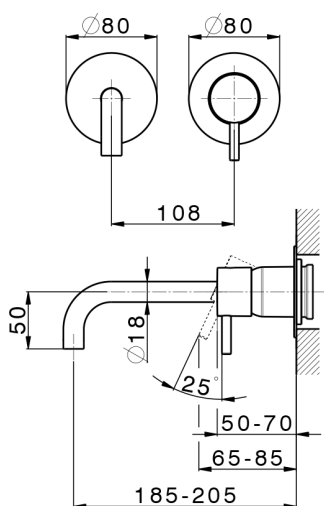

Parte esterna monocomando lavabo a parete LESS MINIMAL_LM005516

MODELLO **LM005516**

Parte esterna monocomando lavabo a parete, senza parte incasso, per art. Easy-Box ZA002450-ZA025510

FINITURE DISPONIBILI

-  **21** 21 Cromo
-  **2F** 2F Nichel Spazzolato
-  **40** 40 Nero Opaco
-  **4Q** 4Q Bianco Opaco

CARATTERISTICHE

Installazione **Incasso**
 Parti Incasso necessarie **ZA002450**

Parte esterna monocomando lavabo a parete LESS MINIMAL_LM005516

LM005516

<https://www.cisal.it/parte-esterna-monocomando-lavabo-a-parete-less-minimal-lm005516>

2026-05-16