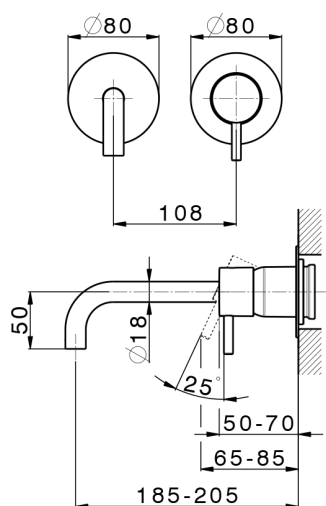

Parte esterna monocomando lavabo a parete LESS MINIMAL_LM005516

MODELLO **LM005516**

Parte esterna monocomando lavabo a parete, senza parte incasso, per art. Easy-Box ZA002450-ZA025510

FINITURE DISPONIBILI

-  **21** 21 Cromo
-  **2F** 2F Nichel Spazzolato
-  **40** 40 Nero Opaco
-  **4Q** 4Q Bianco Opaco

CARATTERISTICHE

Installazione **Incasso**
 Parti Incasso necessarie **ZA002450**

Parte esterna monocomando lavabo a parete LESS MINIMAL_LM005516

LM005516

<https://www.cisal.it/parte-esterna-monocomando-lavabo-a-parete-less-minimal-lm005516>

2026-07-01