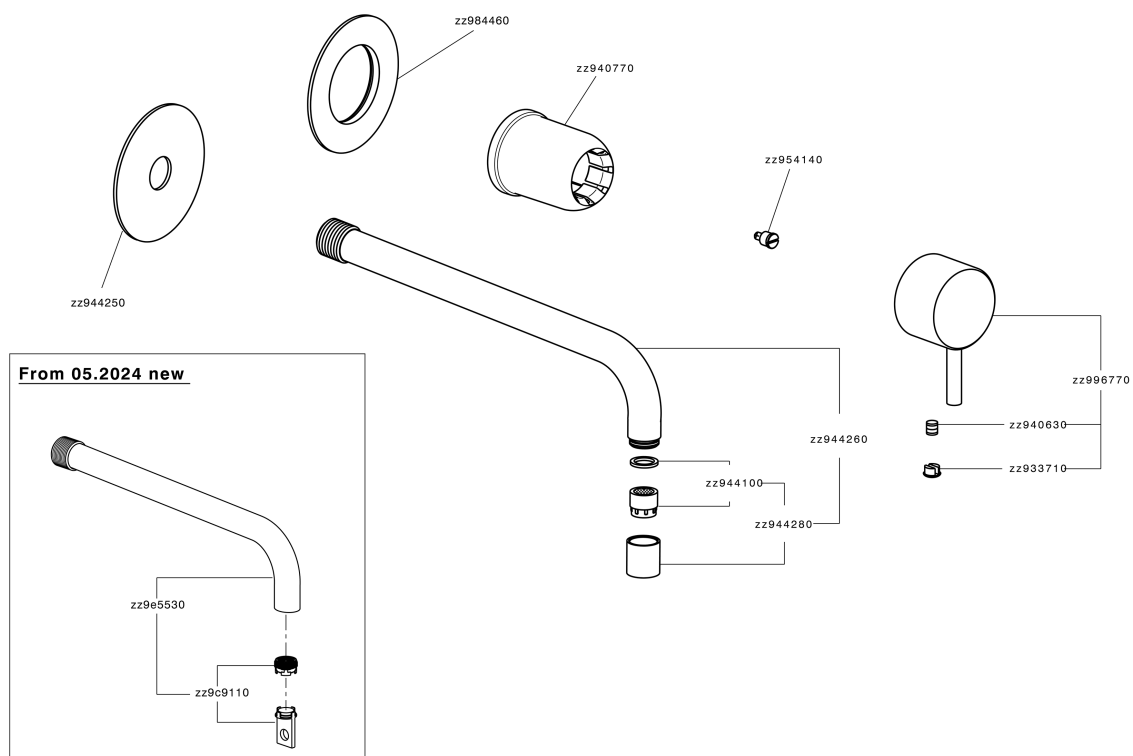

Parte esterna monocomando lavabo a parete LESS MINIMAL_LM005516

MODELLO **LM005516**

Parte esterna monocomando lavabo a parete, senza parte incasso, per art. Easy-Box ZA002450-ZA025510

FINITURE DISPONIBILI

-  **21** 21 Cromo
-  **2F** 2F Nichel Spazzolato
-  **40** 40 Nero Opaco
-  **4Q** 4Q Bianco Opaco

CARATTERISTICHE

Installazione **Incasso**
 Parti Incasso necessarie **ZA002450**

Parte esterna monocomando lavabo a parete LESS MINIMAL_LM005516

LM005516

<https://www.cisal.it/parte-esterna-monocomando-lavabo-a-parete-less-minimal-lm005516>

2026-07-01