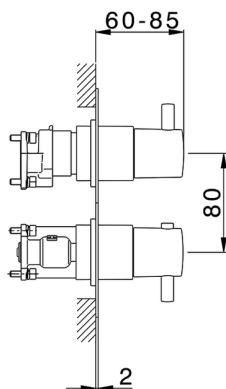

Completo Termostatico per One-Box ONE BOX_LM0BT030

MODELLO **LM0BT030**

Completo Termostatico per One-Box, con devia stop 1-2-3 uscite, profondità minima di installazione 67 mm, senza parte incasso, per art. ZA00B030-ZA00B031

FINITURE DISPONIBILI

-  **21** 21 Cromo
-  **2F** 2F Nichel Spazzolato
-  **40** 40 Nero Opaco
-  **4Q** 4Q Bianco Opaco

CARATTERISTICHE

Ricambio Cartuccia **24.04A.PP**
Cartuccia Termostatica Plus P 8X20
 Installazione **Incasso**
 Parti Incasso necessarie **ZA00B031**
ZA00B030