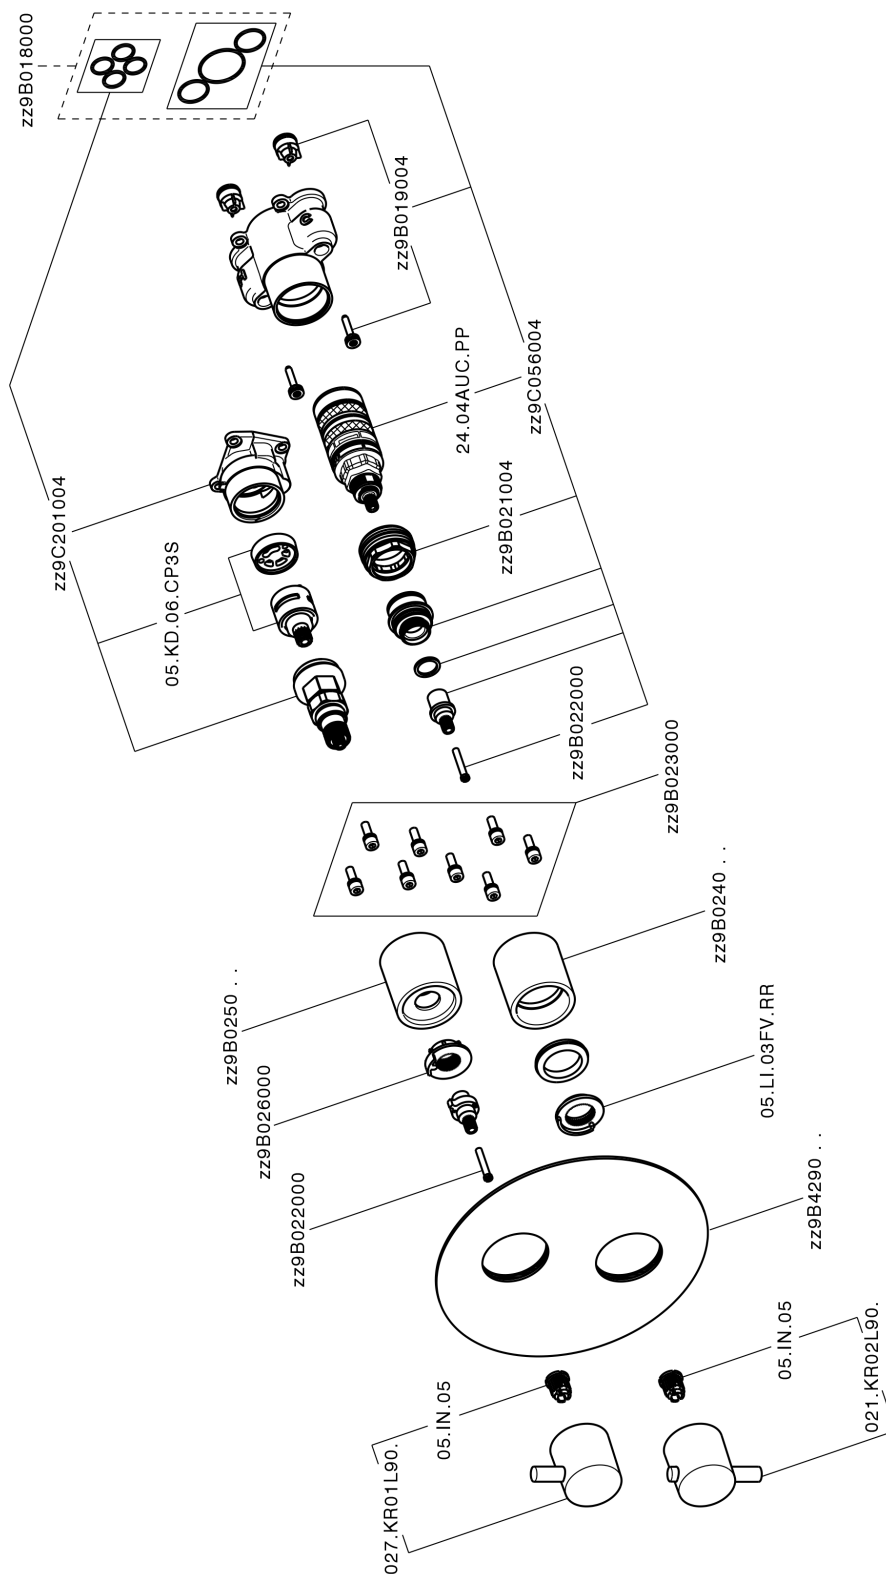

Completo Termostatico per One-Box ONE BOX_LM0BT030

MODELLO **LM0BT030**

Completo Termostatico per One-Box, con devia stop 1-2-3 uscite, profondità minima di installazione 67 mm, senza parte incasso, per art. ZA00B030-ZA00B031

FINITURE DISPONIBILI

-  **21** 21 Cromo
-  **2F** 2F Nichel Spazzolato
-  **40** 40 Nero Opaco
-  **4Q** 4Q Bianco Opaco

CARATTERISTICHE

Ricambio Cartuccia **24.04A.PP**
Cartuccia Termostatica Plus P 8X20
 Installazione **Incasso**
 Parti Incasso necessarie **ZA00B031**
ZA00B030

DeviaStop

La tecnologia Devia Stop di Cisal consente con un semplice movimento rotativo di gestire la portata dell'acqua e di scegliere la modalità d'erogazione (soffione, doccia a mano).

Termostatico

Il Termostatico Cisal è il tuo personale gestore dell'acqua che ti aiuta a gestire e controllare acqua ed energia senza sprechi.

Completo Termostatico per One-Box ONE BOX_LM0BT030

LM0BT030

<https://www.cisal.it/completo-termostatico-per-one-box-one-box-lm0bt030>

One-Box Universale per incasso ONE BOX_ZA00B031

MODELLO **ZA00B031**

One-Box Universale per incasso, per termostatico o monocomando 1, 2 o 3 uscite, senza parte esterna, con silenziosi, con guarnizione per sigillatura