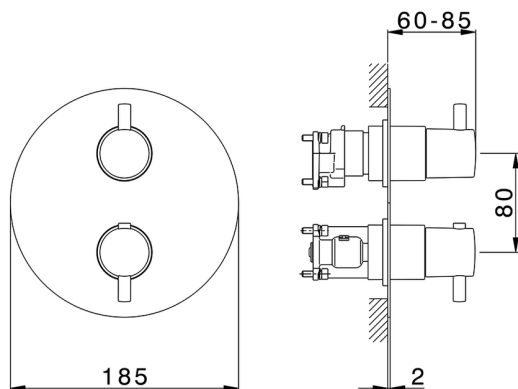

Completo Termostatico per One-Box ONE BOX_LM0BT030

MODELLO **LM0BT030**

Completo Termostatico per One-Box, con devia stop 1-2-3 uscite, profondità minima di installazione 67 mm, senza parte incasso, per art. ZA00B030-ZA00B031

FINITURE DISPONIBILI

-  **21** 21 Cromo
-  **2F** 2F Nichel Spazzolato
-  **40** 40 Nero Opaco
-  **4Q** 4Q Bianco Opaco

CARATTERISTICHE

Ricambio Cartuccia **24.04A.PP**
Cartuccia Termostatica Plus P 8X20
 Installazione **Incasso**
 Parti Incasso necessarie **ZA00B031**
ZA00B030