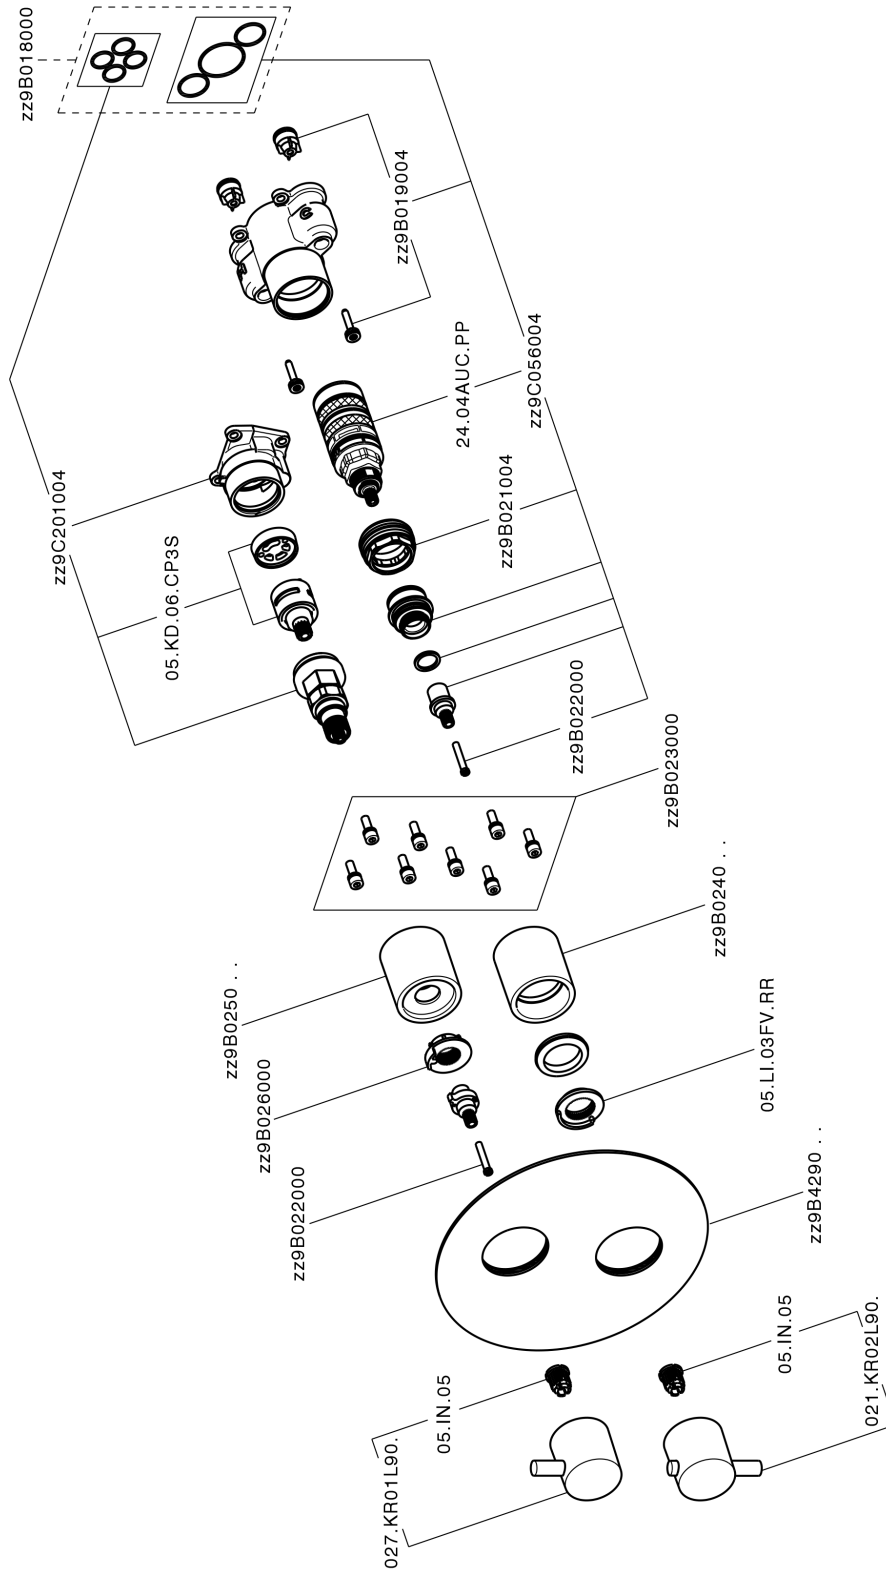

Completo Termostatico per One-Box ONE BOX_LM0BT030

MODELLO **LM0BT030**

Completo Termostatico per One-Box, con devia stop 1-2-3 uscite, profondità minima di installazione 67 mm, senza parte incasso, per art. ZA00B030-ZA00B031

FINITURE DISPONIBILI

-  **21** 21 Cromo
-  **2F** 2F Nichel Spazzolato
-  **40** 40 Nero Opaco
-  **4Q** 4Q Bianco Opaco

CARATTERISTICHE

Ricambio Cartuccia **24.04A.PP**
Cartuccia Termostatica Plus P 8X20
 Installazione **Incasso**
 Parti Incasso necessarie **ZA00B031**
ZA00B030

DeviaStop

La tecnologia Devia Stop di Cisal consente con un semplice movimento rotativo di gestire la portata dell'acqua e di scegliere la modalità d'erogazione (soffione, doccia a mano).

Termostatico

Il Termostatico Cisal è il tuo personale gestore dell'acqua che ti aiuta a gestire e controllare acqua ed energia senza sprechi.

Completo Termostatico per One-Box ONE BOX_LM0BT030

LM0BT030

<https://www.cisal.it/completo-termostatico-per-one-box-one-box-lm0bt030>

One-Box Universale per incasso ONE BOX_ZA00B031

MODELLO **ZA00B031**

One-Box Universale per incasso, per termostatico o monocomando 1, 2 o 3 uscite, senza parte esterna, con silenziosi, con guarnizione per sigillatura