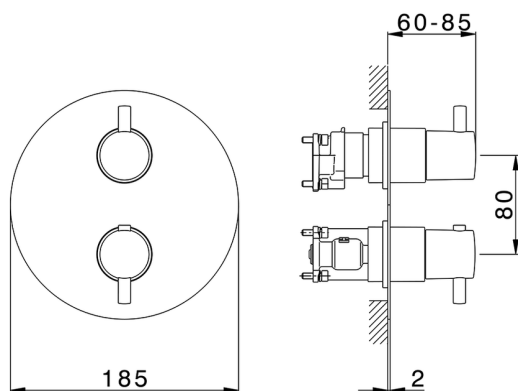

Completo Termostatico per One-Box ONE BOX_LM0BT030

MODELLO **LM0BT030**

Completo Termostatico per One-Box, con devia stop 1-2-3 uscite, profondità minima di installazione 67 mm, senza parte incasso, per art. ZA00B030-ZA00B031

FINITURE DISPONIBILI

-  **21** 21 Cromo
-  **2F** 2F Nichel Spazzolato
-  **40** 40 Nero Opaco
-  **4Q** 4Q Bianco Opaco

CARATTERISTICHE

Ricambio Cartuccia **24.04A.PP**
Cartuccia Termostatica Plus P 8X20
 Installazione **Incasso**
 Parti Incasso necessarie **ZA00B031**
ZA00B030