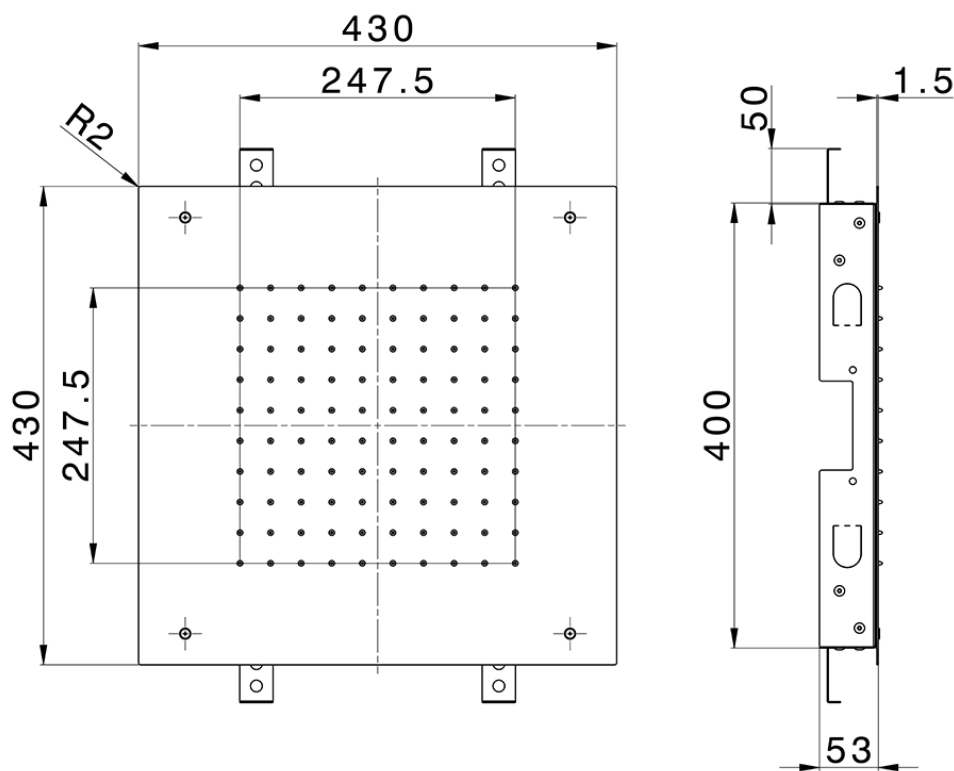

## Soffione a soffitto 430x430 mm ZEN SHOWER\_ZS0S0070

ZS0S0070

<https://www.cisal.it/soffione-a-soffitto-430x430-mm-zen-shower-zs0s0070>

2026-07-02