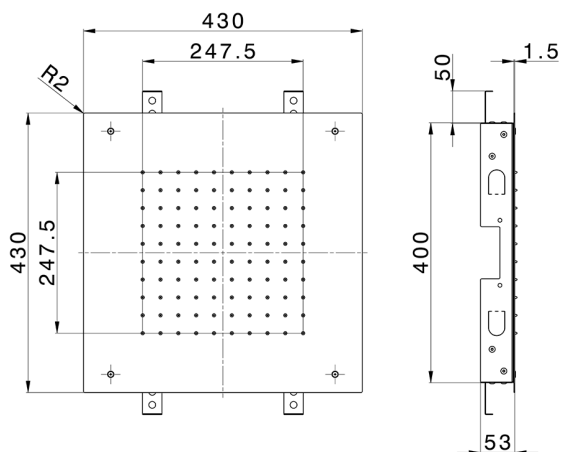

Soffione a soffitto 430x430 mm ZEN SHOWER_ZS0S0070

MODELLO **ZS0S0070**

Soffione a soffitto 430x430 mm, funzione pioggia, acciaio inox AISI 304

FINITURE DISPONIBILI

- **D1** D1 Inox Spazzolato
- **40** 40 Nero Opaco
- **4Q** 4Q Bianco Opaco
- **D2** D2 Inox Lucido

CARATTERISTICHE

2026-07-02