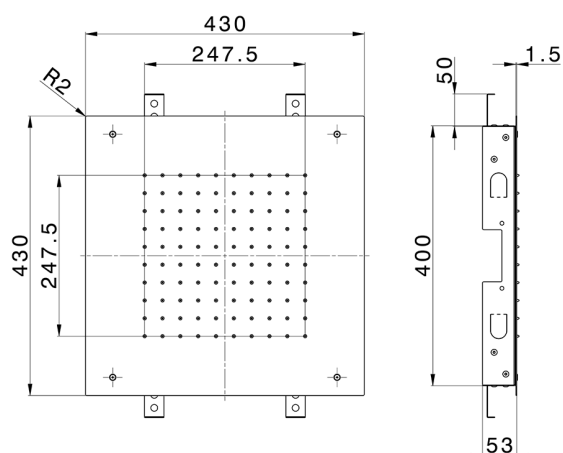

Soffione a soffitto 430x430 mm ZEN SHOWER_ZS0S0070

MODELLO **ZS0S0070**

Soffione a soffitto 430x430 mm, funzione pioggia, acciaio inox AISI 304

FINITURE DISPONIBILI

- **D1** D1 Inox Spazzolato
- **40** 40 Nero Opaco
- **4Q** 4Q Bianco Opaco
- **D2** D2 Inox Lucido

CARATTERISTICHE

2026-07-03