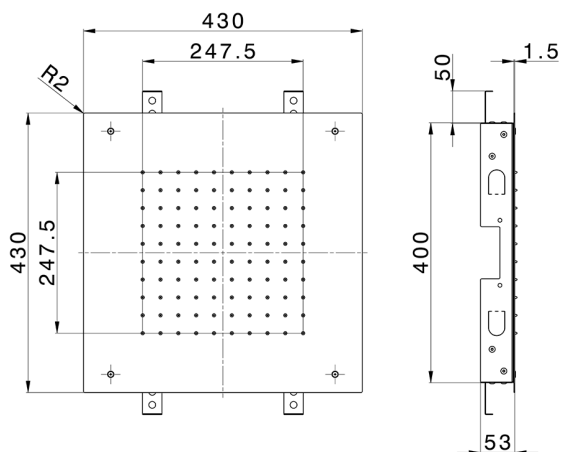

Soffione a soffitto 430x430 mm ZEN SHOWER_ZS0S0070

MODELLO **ZS0S0070**

Soffione a soffitto 430x430 mm, funzione pioggia, acciaio inox AISI 304

FINITURE DISPONIBILI

- **D1** D1 Inox Spazzolato
- **40** 40 Nero Opaco
- **4Q** 4Q Bianco Opaco
- **D2** D2 Inox Lucido

CARATTERISTICHE

2026-07-03