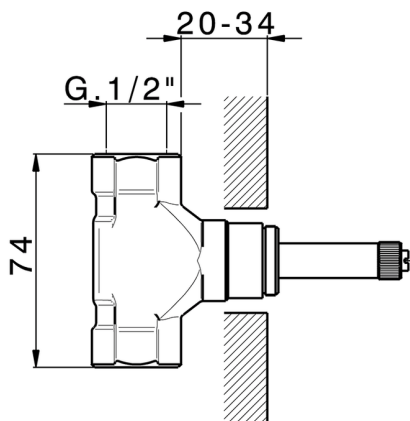

Parte incasso rubinetto 1/2" INCASSO_ZA003320

MODELLO **ZA003320**

Parte incasso rubinetto 1/2", apertura in senso antiorario

FINITURE DISPONIBILI

04 04 Senza Finitura

CARATTERISTICHE

Incasso **1**

2026-07-06