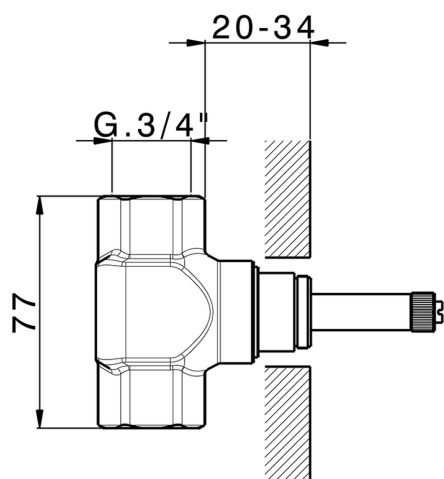

CARATTERISTICHE

Installazione **Incasso**
 Parti Incasso necessarie **ZA003311**
ZA003310
ZA003321
ZA003320

Parte incasso rubinetto 3/4" INCASSO_ZA003311

MODELLO **ZA003311**

Parte incasso rubinetto 3/4", apertura in senso orario

FINITURE DISPONIBILI

 **04** 04 Senza Finitura

CARATTERISTICHE

Incasso **1**

Parte incasso rubinetto 3/4" INCASSO_ZA003310

MODELLO **ZA003310**

Parte incasso rubinetto 3/4", Apertura in senso antiorario

FINITURE DISPONIBILI

04 04 Senza Finitura

CARATTERISTICHE

Incasso **1**

Parte incasso rubinetto 1/2" INCASSO_ZA003321

MODELLO **ZA003321**

Parte incasso rubinetto 1/2", apertura in senso orario

FINITURE DISPONIBILI

 **04** 04 Senza Finitura

CARATTERISTICHE

Incasso **1**

Parte incasso rubinetto 1/2" INCASSO_ZA003320

MODELLO **ZA003320**

Parte incasso rubinetto 1/2", apertura in senso antiorario

FINITURE DISPONIBILI

04 04 Senza Finitura

CARATTERISTICHE