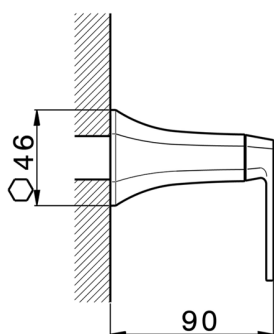

Parte esterna rubinetto CHERIE_CF003310

MODELLO **CF003310**

Parte esterna rubinetto, senza parte incasso, per art. ZA003320 - ZA003321, ZA003310 - ZA003311

FINITURE DISPONIBILI

- 
6T 6T Cromo/Nero Opaco
- 
7C 7C Oro/Nero Opaco
- 
7D 7D Nichel Lucido/Nero Opaco
- 
7E 7E Oro Rosa/Nero Opaco

CARATTERISTICHE

Installazione **Incasso**
 Parti Incasso necessarie **ZA003311**
ZA003310
ZA003321
ZA003320

Parte incasso rubinetto 3/4" INCASSO_ZA003311

MODELLO **ZA003311**

Parte incasso rubinetto 3/4", apertura in senso orario

FINITURE DISPONIBILI

 **04** 04 Senza Finitura

CARATTERISTICHE

Incasso **1**

Parte incasso rubinetto 3/4" INCASSO_ZA003310

MODELLO **ZA003310**

Parte incasso rubinetto 3/4", Apertura in senso antiorario

FINITURE DISPONIBILI

04 04 Senza Finitura

CARATTERISTICHE

Incasso **1**

Parte incasso rubinetto 1/2" INCASSO_ZA003321

MODELLO **ZA003321**

Parte incasso rubinetto 1/2", apertura in senso orario

FINITURE DISPONIBILI

 **04** 04 Senza Finitura