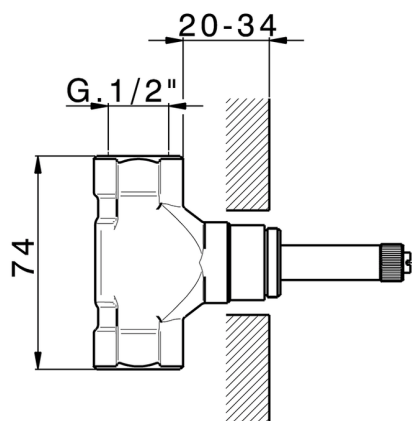

CARATTERISTICHE

Installazione **Incasso**
 Parti Incasso necessarie **ZA003311**
ZA003310
ZA003321
ZA003320

Parte incasso rubinetto 3/4" INCASSO_ZA003311

MODELLO **ZA003311**

Parte incasso rubinetto 3/4", apertura in senso orario

FINITURE DISPONIBILI

 **04** 04 Senza Finitura

CARATTERISTICHE

Incasso **1**

Parte incasso rubinetto 3/4" INCASSO_ZA003310

MODELLO **ZA003310**

Parte incasso rubinetto 3/4", Apertura in senso antiorario

FINITURE DISPONIBILI

04 04 Senza Finitura

CARATTERISTICHE

Incasso **1**

Parte incasso rubinetto 1/2" INCASSO_ZA003321

MODELLO **ZA003321**

Parte incasso rubinetto 1/2", apertura in senso orario

FINITURE DISPONIBILI

 **04** 04 Senza Finitura

CARATTERISTICHE

Incasso **1**

Parte incasso rubinetto 1/2" INCASSO_ZA003320

MODELLO **ZA003320**

Parte incasso rubinetto 1/2", apertura in senso antiorario

FINITURE DISPONIBILI

04 04 Senza Finitura

CARATTERISTICHE