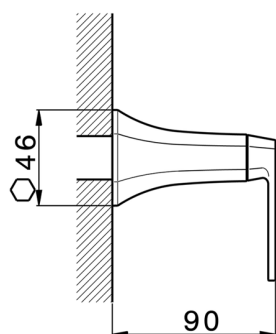

Parte esterna rubinetto CHERIE_CF003310

MODELLO **CF003310**

Parte esterna rubinetto, senza parte incasso, per art. ZA003320 - ZA003321, ZA003310 - ZA003311

FINITURE DISPONIBILI

- 
6T 6T Cromo/Nero Opaco
- 
7C 7C Oro/Nero Opaco
- 
7D 7D Nichel Lucido/Nero Opaco
- 
7E 7E Oro Rosa/Nero Opaco

CARATTERISTICHE

Installazione **Incasso**
 Parti Incasso necessarie **ZA003311**
ZA003310
ZA003321
ZA003320

Parte incasso rubinetto 3/4" INCASSO_ZA003311

MODELLO **ZA003311**

Parte incasso rubinetto 3/4", apertura in senso orario

FINITURE DISPONIBILI

 **04** 04 Senza Finitura

CARATTERISTICHE

Incasso **1**

Parte incasso rubinetto 3/4" INCASSO_ZA003310

MODELLO **ZA003310**

Parte incasso rubinetto 3/4", Apertura in senso antiorario

FINITURE DISPONIBILI

04 04 Senza Finitura

CARATTERISTICHE

Incasso **1**

Parte incasso rubinetto 1/2" INCASSO_ZA003321

MODELLO **ZA003321**

Parte incasso rubinetto 1/2", apertura in senso orario

FINITURE DISPONIBILI

 **04** 04 Senza Finitura