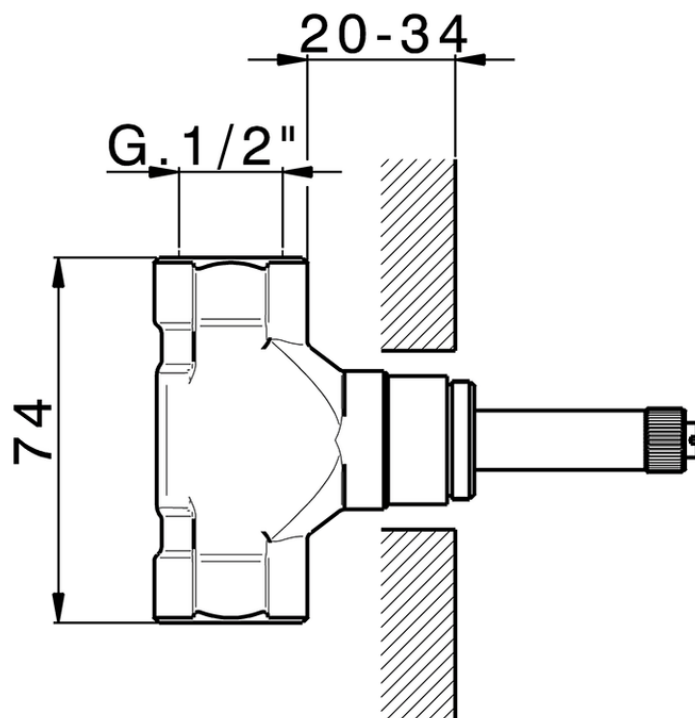

Parte esterna rubinetto CHERIE_CF003310

CF003310

<https://www.cisal.it/parte-esterna-rubinetto-cherie-cf003310>

ZA003311

<https://www.cisal.it/parte-incasso-rubinetto-3-4-incasso-za003311>

ZA003310

<https://www.cisal.it/parte-incasso-rubinetto-3-4-incasso-za003310>