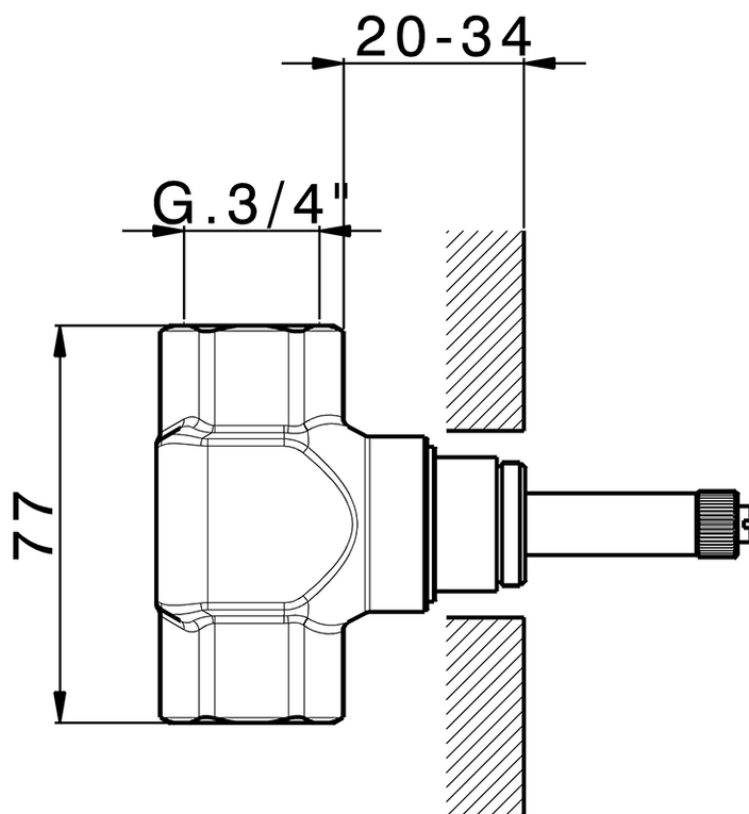

Parte esterna rubinetto CHERIE_CF003310

CF003310

<https://www.cisal.it/parte-esterna-rubinetto-cherie-cf003310>

ZA003311

<https://www.cisal.it/parte-incasso-rubinetto-3-4-incasso-za003311>

ZA003310

<https://www.cisal.it/parte-incasso-rubinetto-3-4-incasso-za003310>