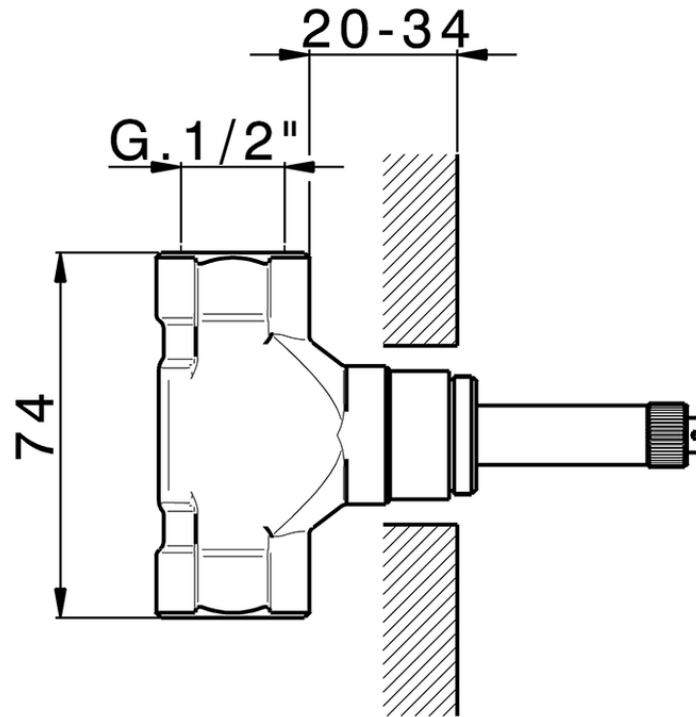

ZA003320

<https://www.cisal.it/parte-incasso-rubinetto-1-2-incasso-za003320>

2026-07-06