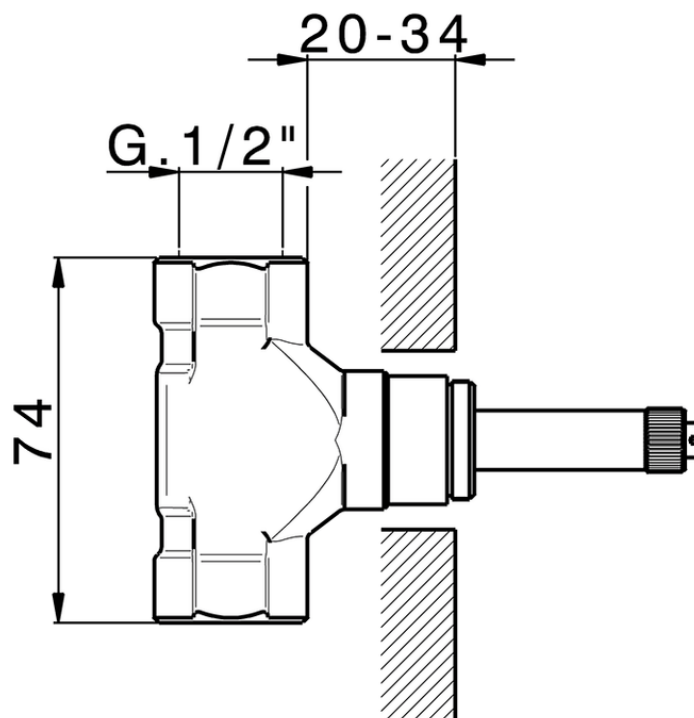

ZA003320

<https://www.cisal.it/parte-incasso-rubinetto-1-2-incasso-za003320>

2026-05-22