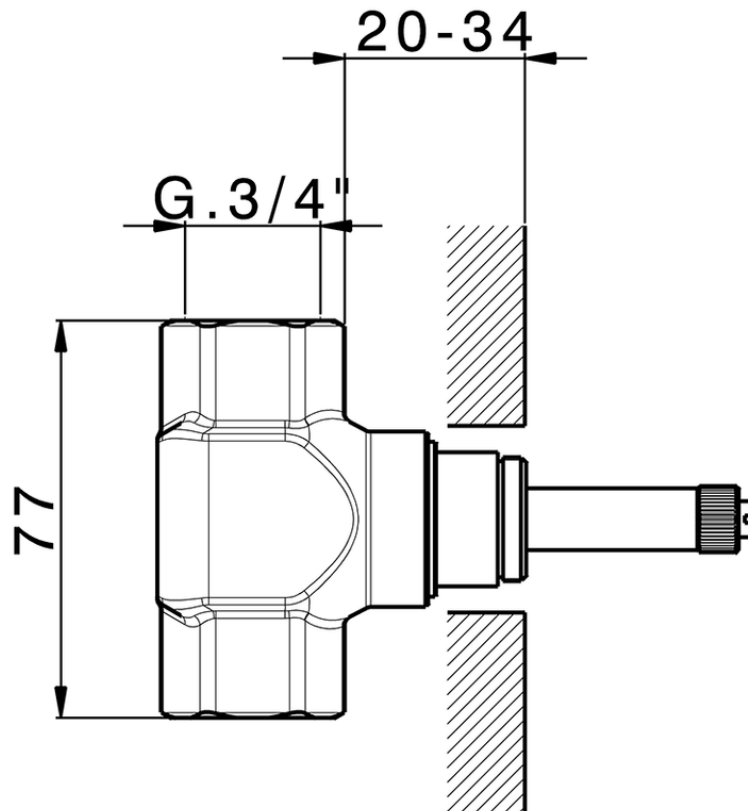

Parte esterna rubinetto CHERIE_CF003310

CF003310

<https://www.cisal.it/parte-esterna-rubinetto-cherie-cf003310>

ZA003311

<https://www.cisal.it/parte-incasso-rubinetto-3-4-incasso-za003311>

ZA003310

<https://www.cisal.it/parte-incasso-rubinetto-3-4-incasso-za003310>