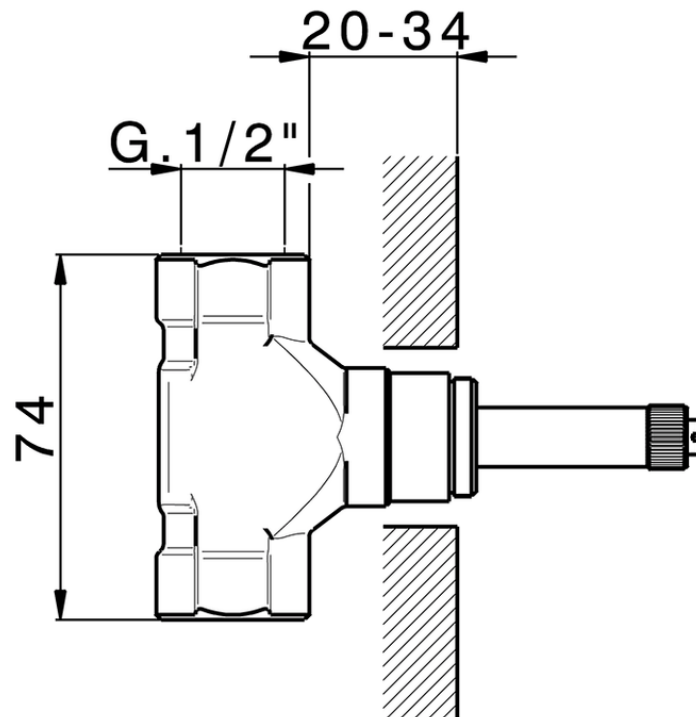

**Parte esterna rubinetto CHERIE\_CF003310**

CF003310

<https://www.cisal.it/parte-esterna-rubinetto-cherie-cf003310>

ZA003311

<https://www.cisal.it/parte-incasso-rubinetto-3-4-incasso-za003311>

ZA003310

<https://www.cisal.it/parte-incasso-rubinetto-3-4-incasso-za003310>