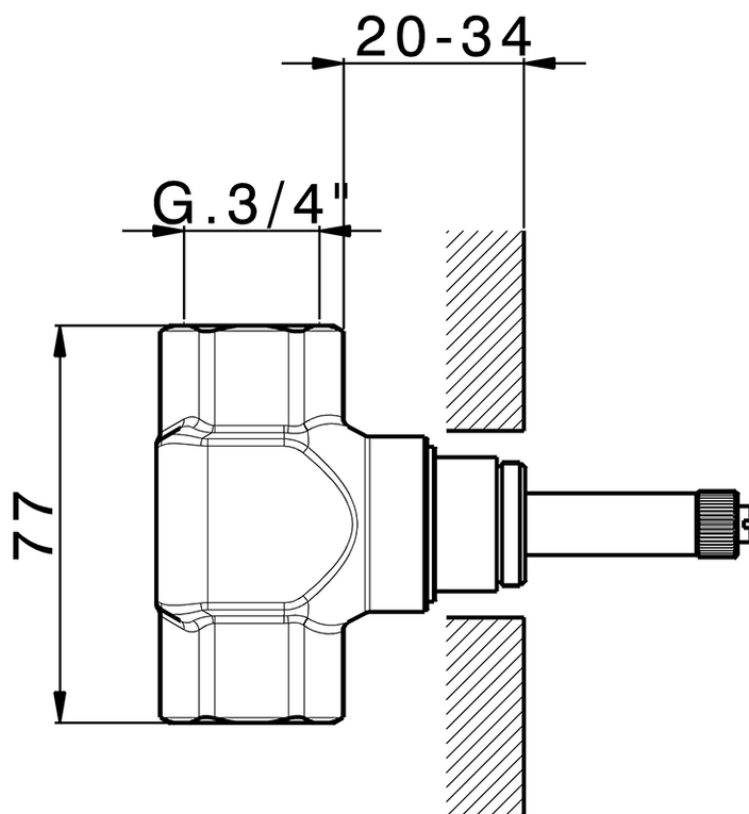

**Parte esterna rubinetto CHERIE\_CF003310**

CF003310

<https://www.cisal.it/parte-esterna-rubinetto-cherie-cf003310>

ZA003311

<https://www.cisal.it/parte-incasso-rubinetto-3-4-incasso-za003311>

ZA003310

<https://www.cisal.it/parte-incasso-rubinetto-3-4-incasso-za003310>