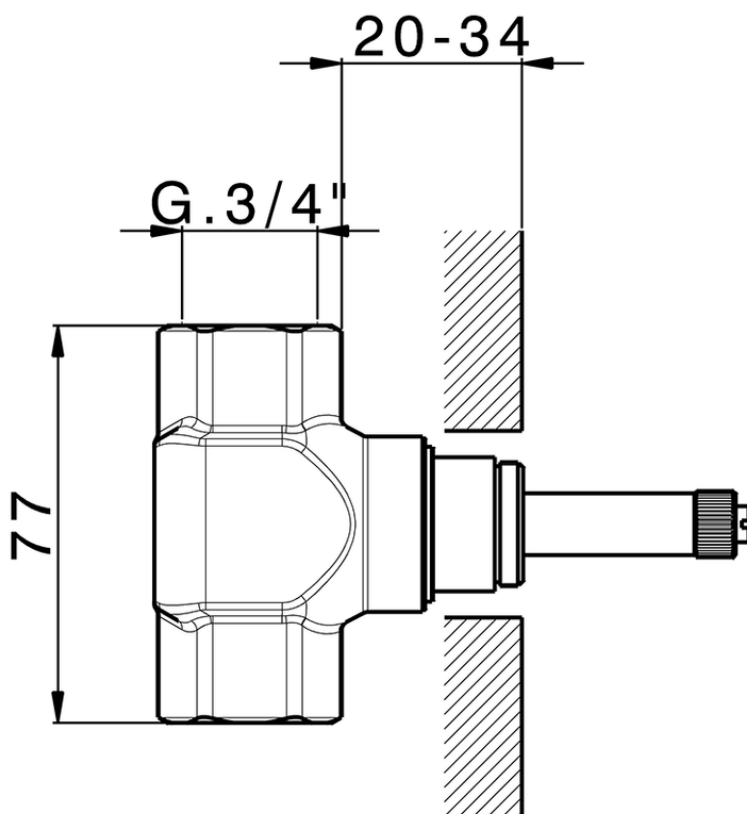

**Parte esterna rubinetto CHERIE\_CF003310**

CF003310

<https://www.cisal.it/parte-esterna-rubinetto-cherie-cf003310>

ZA003311

<https://www.cisal.it/parte-incasso-rubinetto-3-4-incasso-za003311>

ZA003310

<https://www.cisal.it/parte-incasso-rubinetto-3-4-incasso-za003310>