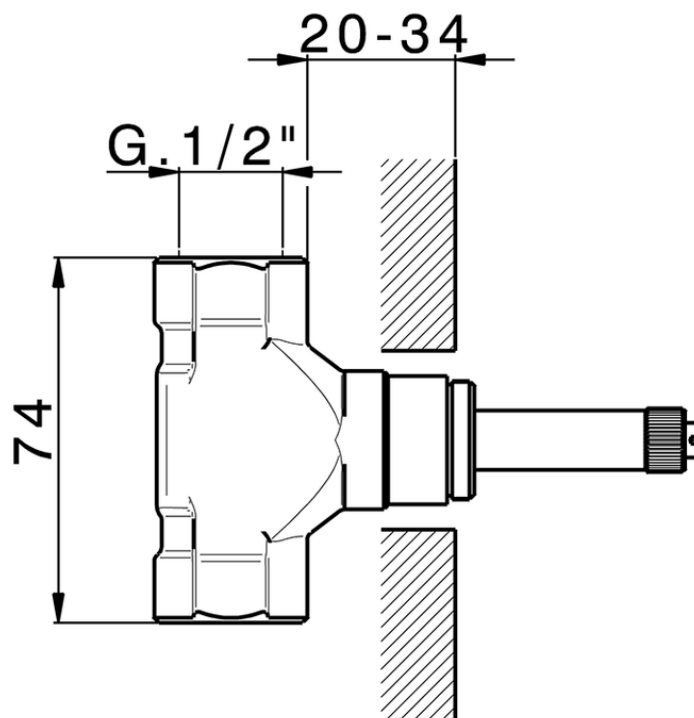

Parte esterna rubinetto CHERIE_CF003310

CF003310

<https://www.cisal.it/parte-esterna-rubinetto-cherie-cf003310>

ZA003311

<https://www.cisal.it/parte-incasso-rubinetto-3-4-incasso-za003311>

ZA003310

<https://www.cisal.it/parte-incasso-rubinetto-3-4-incasso-za003310>