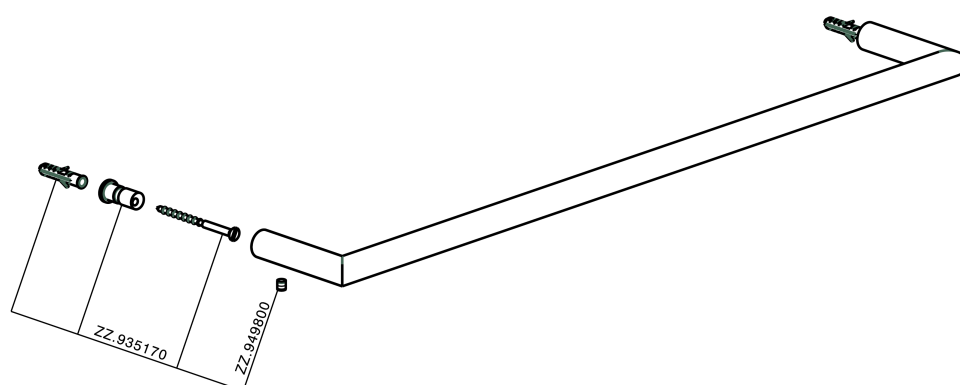

Porta salviette ACCESSORI BAGNO_SY090102

MODELLO **SY090102**

Porta salviette

FINITURE DISPONIBILI

-  **21** 21 Cromo
-  **2B** 2B Nichel Lucido
-  **2F** 2F Nichel Spazzolato
-  **2P** 2P Oro Rosa
-  **2Q** 2Q Black Titanium
-  **40** 40 Nero Opaco
-  **4Q** 4Q Bianco Opaco

CARATTERISTICHE

Porta salviette ACCESSORI BAGNO_SY090102

SY090102

<https://www.cisal.it/porta-salviette-accessori-bagno-sy090102>

2026-04-13