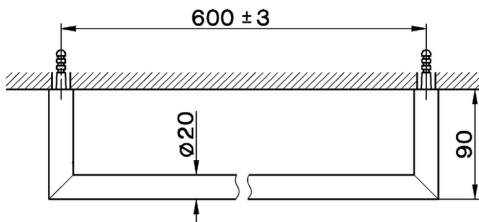

Porta salviette ACCESSORI BAGNO_SY090102

MODELLO **SY090102**

Porta salviette

FINITURE DISPONIBILI

-  **21** 21 Cromo
-  **2B** 2B Nichel Lucido
-  **2F** 2F Nichel Spazzolato
-  **2P** 2P Oro Rosa
-  **2Q** 2Q Black Titanium
-  **40** 40 Nero Opaco
-  **4Q** 4Q Bianco Opaco