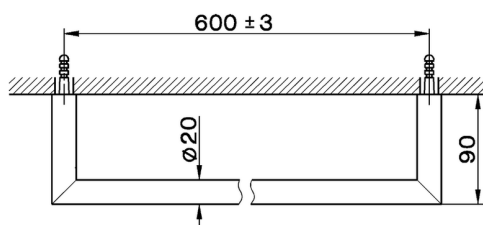

Porta salviette ACCESSORI BAGNO_SY090102

MODELLO **SY090102**

Porta salviette

FINITURE DISPONIBILI

-  **21** 21 Cromo
-  **2B** 2B Nichel Lucido
-  **2F** 2F Nichel Spazzolato
-  **2P** 2P Oro Rosa
-  **2Q** 2Q Black Titanium
-  **40** 40 Nero Opaco
-  **4Q** 4Q Bianco Opaco

CARATTERISTICHE

Porta salviette ACCESSORI BAGNO_SY090102

SY090102

<https://www.cisal.it/porta-salviette-accessori-bagno-sy090102>

2026-05-28