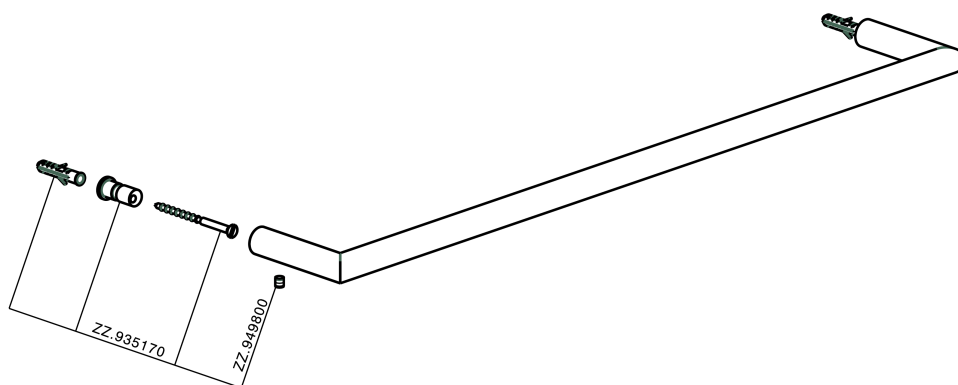

Porta salviette ACCESSORI BAGNO_SY090102

MODELLO **SY090102**

Porta salviette

FINITURE DISPONIBILI

-  **21** 21 Cromo
-  **2B** 2B Nichel Lucido
-  **2F** 2F Nichel Spazzolato
-  **2P** 2P Oro Rosa
-  **2Q** 2Q Black Titanium
-  **40** 40 Nero Opaco
-  **4Q** 4Q Bianco Opaco

CARATTERISTICHE

Porta salviette ACCESSORI BAGNO_SY090102

SY090102

<https://www.cisal.it/porta-salviette-accessori-bagno-sy090102>

2026-05-28