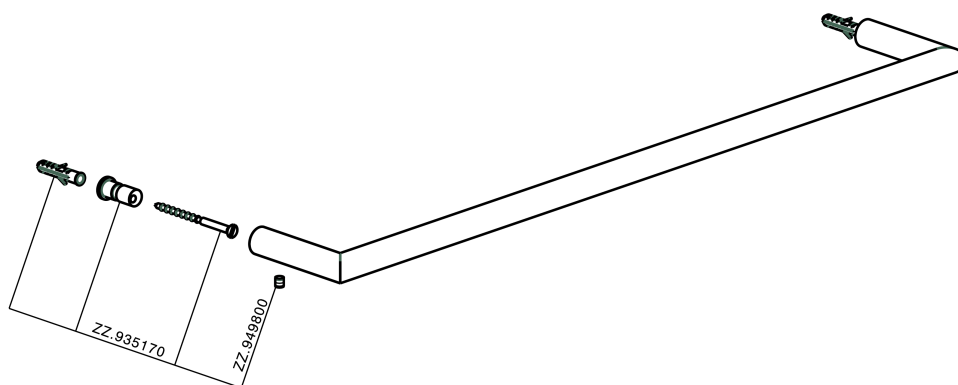

Porta salviette ACCESSORI BAGNO_SY090102

MODELLO **SY090102**

Porta salviette

FINITURE DISPONIBILI

-  **21** 21 Cromo
-  **2B** 2B Nichel Lucido
-  **2F** 2F Nichel Spazzolato
-  **2P** 2P Oro Rosa
-  **2Q** 2Q Black Titanium
-  **40** 40 Nero Opaco
-  **4Q** 4Q Bianco Opaco

CARATTERISTICHE

Porta salviette ACCESSORI BAGNO_SY090102

SY090102

<https://www.cisal.it/porta-salviette-accessori-bagno-sy090102>

2026-06-10