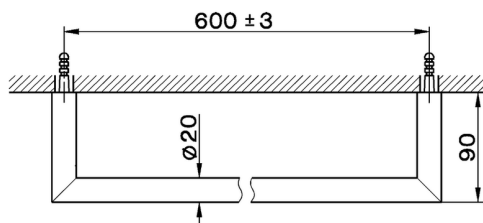

Porta salviette ACCESSORI BAGNO_SY090102

MODELLO **SY090102**

Porta salviette

FINITURE DISPONIBILI

-  **21** 21 Cromo
-  **2B** 2B Nichel Lucido
-  **2F** 2F Nichel Spazzolato
-  **2P** 2P Oro Rosa
-  **2Q** 2Q Black Titanium
-  **40** 40 Nero Opaco
-  **4Q** 4Q Bianco Opaco

CARATTERISTICHE

Porta salviette ACCESSORI BAGNO_SY090102

SY090102

<https://www.cisal.it/porta-salviette-accessori-bagno-sy090102>

2026-06-10