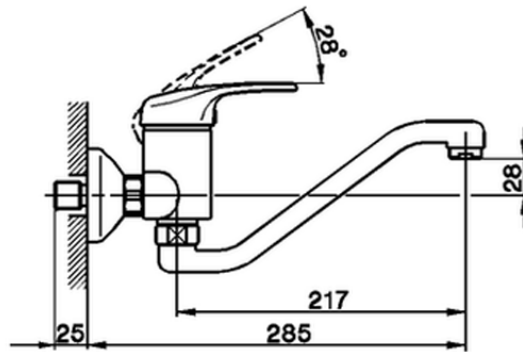

Miscelatore monocomando lavello a parete EUROPA EU000430

EU000430

<https://www.cisal.it/miscelatore-monocomando-lavello-a-parete-europa-eu000430>