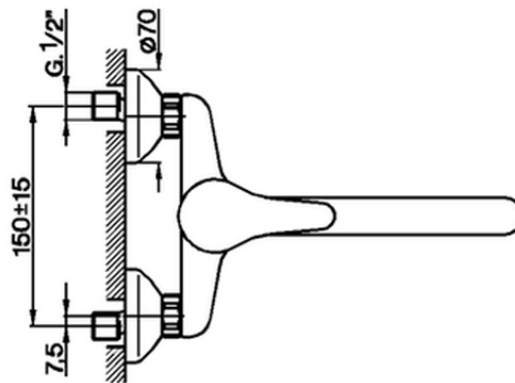

Miscelatore monocomando lavello a parete EUROPA EU000430

EU000430

<https://www.cisal.it/miscelatore-monocomando-lavello-a-parete-europa-eu000430>