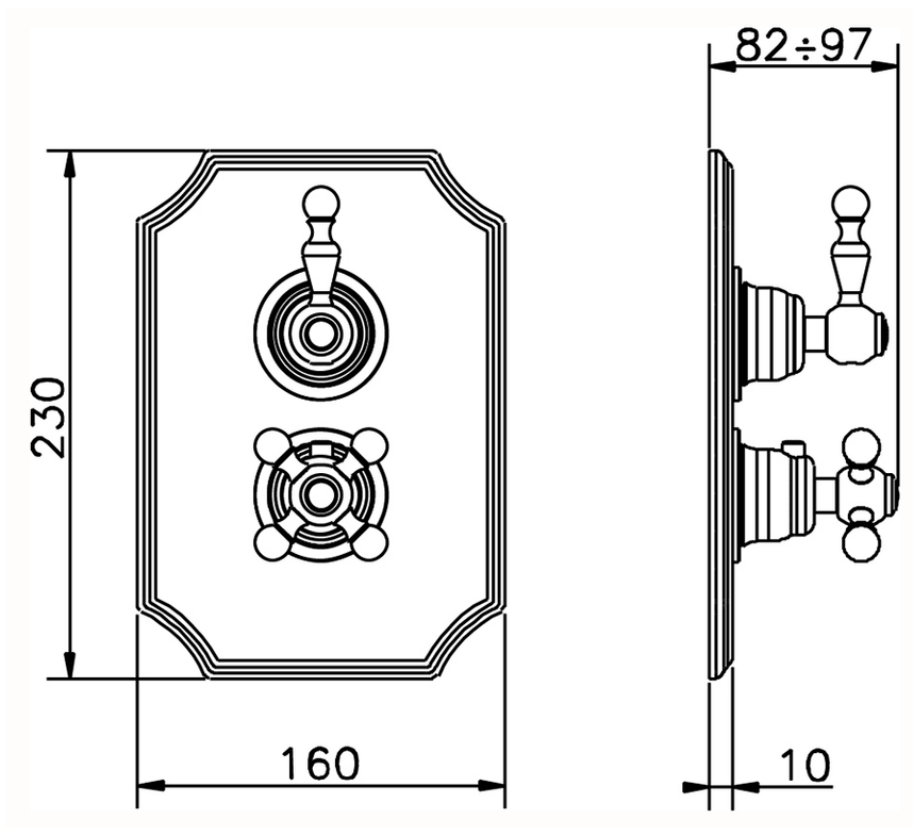

## Parte esterna termostatico doccia incasso 2 uscite ARCANA ROYAL\_AY018100

AY018100

<https://www.cisal.it/parte-esterna-termostatico-doccia-incasso-2-uscite-arcana-royal-ay018100>

## Piastra/Plate/Plaque/Platte/Placa

2-3mm: XX 25-40 YY 76-91

10 mm: XX 16-31 YY 65-80

ZA018101

<https://www.cisal.it/parte-incasso-termostatico-doccia-2-uscite-incasso-za018101>

2026-05-24