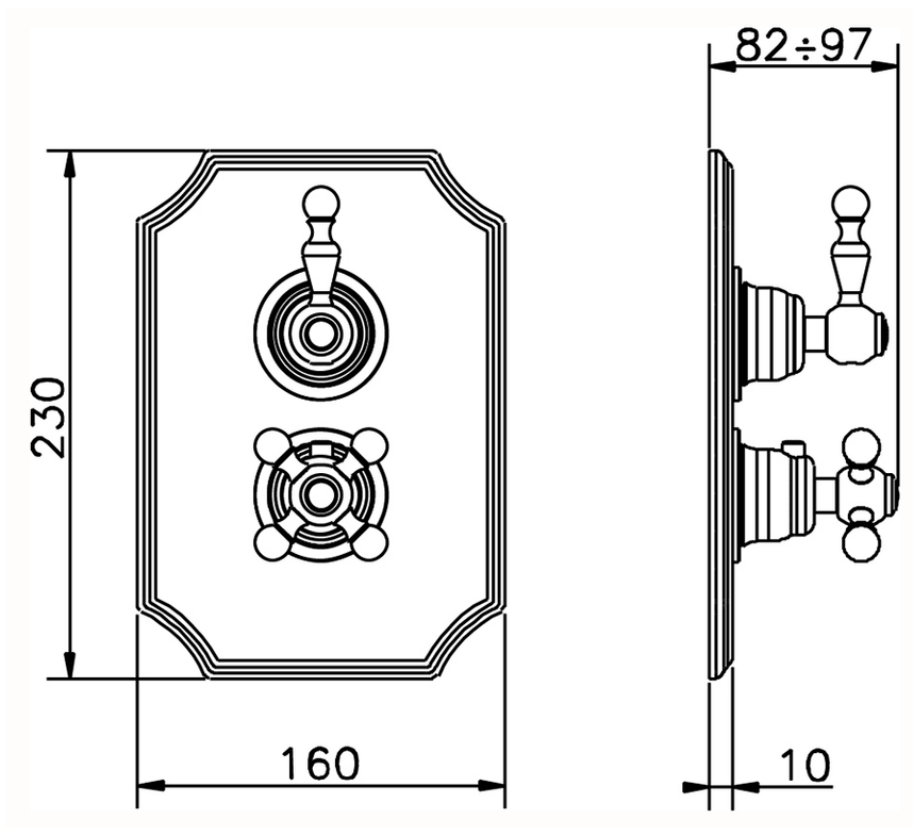

Parte esterna termostatico doccia incasso 2 uscite ARCANA ROYAL_AY018100

AY018100

<https://www.cisal.it/parte-esterna-termostatico-doccia-incasso-2-uscite-arcana-royal-ay018100>

Piastra/Plate/Plaque/Platte/Placa

2-3mm: XX 25-40 YY 76-91

10 mm: XX 16-31 YY 65-80

ZA018101

<https://www.cisal.it/parte-incasso-termostatico-doccia-2-uscite-incasso-za018101>

2026-07-08