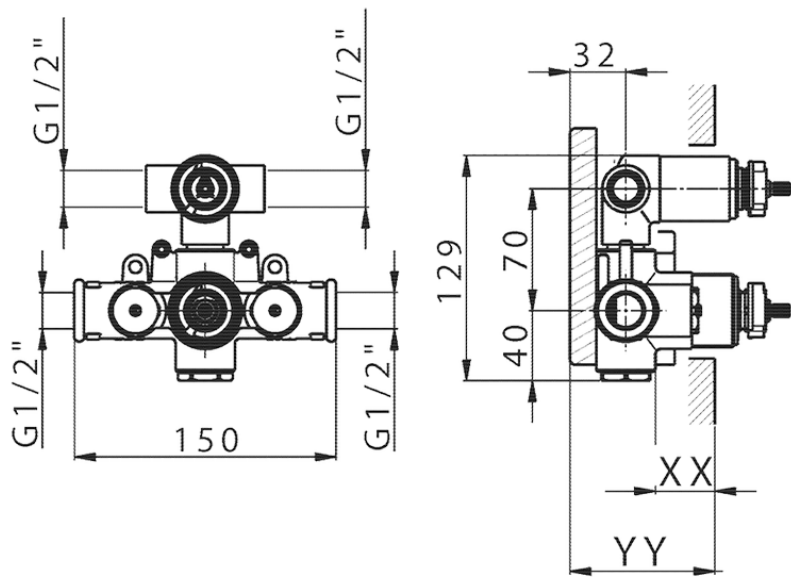

Parte esterna termostatico doccia incasso 2 uscite ARCANA ROYAL_AY018100

AY018100

<https://www.cisal.it/parte-esterna-termostatico-doccia-incasso-2-uscite-arcana-royal-ay018100>

Piastra/Plate/Plaque/Platte/Placa

2-3mm: XX 25-40 YY 76-91

10 mm: XX 16-31 YY 65-80

ZA018101

<https://www.cisal.it/parte-incasso-termostatico-doccia-2-uscite-incasso-za018101>

2026-07-08