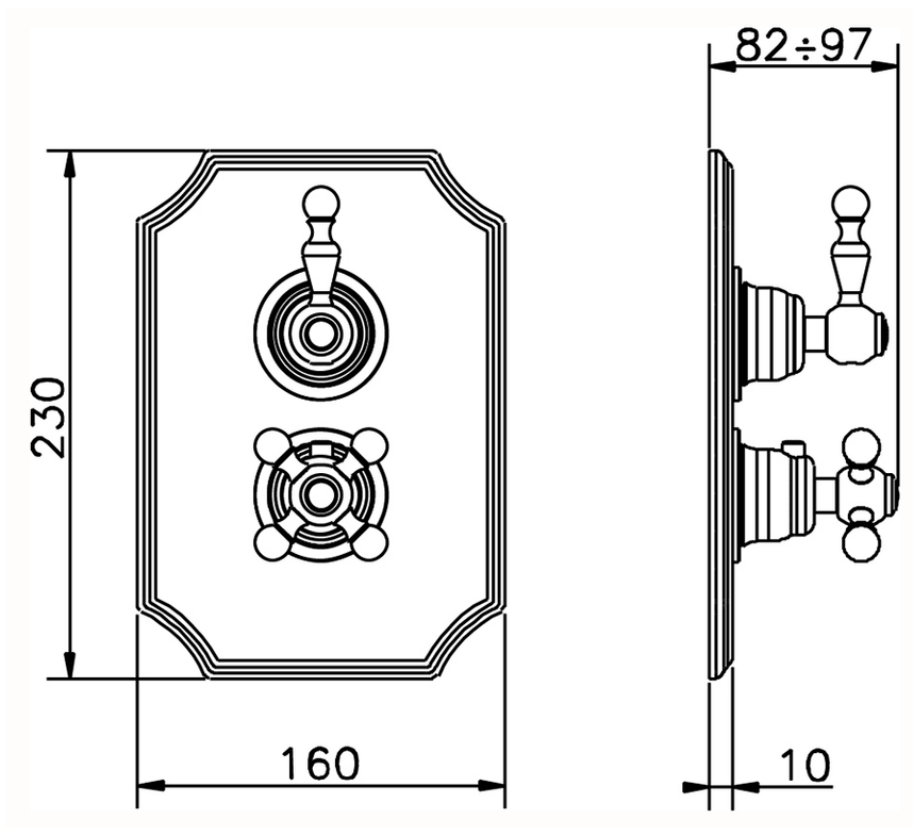

## Parte esterna termostatico doccia incasso 2 uscite ARCANA ROYAL\_AY018100

AY018100

<https://www.cisal.it/parte-esterna-termostatico-doccia-incasso-2-uscite-arcana-royal-ay018100>

### Piastra/Plate/Plaque/Platte/Placa

2-3mm: XX 25-40 YY 76-91

10 mm: XX 16-31 YY 65-80

ZA018101

<https://www.cisal.it/parte-incasso-termostatico-doccia-2-uscite-incasso-za018101>

2026-04-09