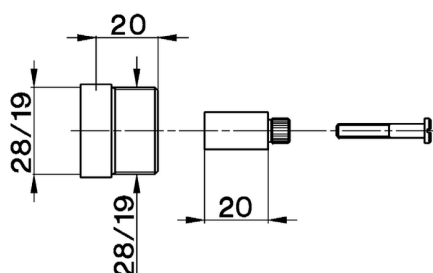

## Prolunga COMPLEMENTI\_ZA000340

MODELLO **ZA000340**

Prolunga, per rubinetti incasso art.30

FINITURE DISPONIBILI

-  **21** 21 Cromo
-  **24** 24 Oro
-  **26** 26 Vecchio Rame
-  **27** 27 Vecchio Bronzo