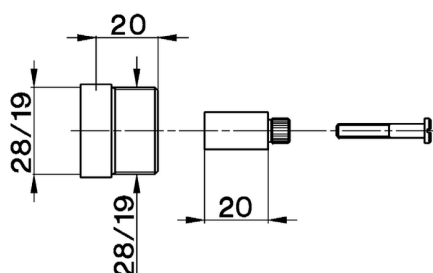

Prolunga COMPLEMENTI_ZA000340

MODELLO **ZA000340**

Prolunga, per rubinetti incasso art.30

FINITURE DISPONIBILI

-  **21** 21 Cromo
-  **24** 24 Oro
-  **26** 26 Vecchio Rame
-  **27** 27 Vecchio Bronzo

CARATTERISTICHE