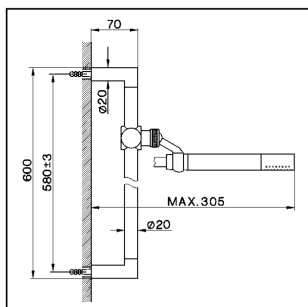

Completo doccia saliscendi SHOWER_DS010052

MODELLO **DS010052**

Completo doccia saliscendi, asta 110 cm con supporto scorrevole, doccetta monogetto minimale in Ottone, flex PVC 150 cm

FINITURE DISPONIBILI

-  **21** 21 Cromo
-  **40** 40 Nero Opaco
-  **4Q** 4Q Bianco Opaco

CARATTERISTICHE

Completo doccia saliscendi SHOWER_DS010052

cisal

DS 01005 (DS 01210)

- Set minimale
- Minimal set
- Brauseset minimal
- Combiné de douche minimal

NEW

bar	PORTATA * FLOW RATE DURCHFLOSS DEBIT l/min.
0,5	9,5
1	14,5
2	21,5
3	27
4	/
5	/

* senza resistenza silenziosa (uscita libera)
without hydraulic resistance
ohne Widerstand
sans résistance hydraulique

NR.	DESCRIZIONE DESCRIPTION BESCHREIBUNG DÉSCRIPTION	N. CODICE CODE NO. WERKSNR. NR. CODE	NR.	DESCRIZIONE DESCRIPTION BESCHREIBUNG DÉSCRIPTION	N. CODICE CODE NO. WERKSNR. NR. CODE	NR.	DESCRIZIONE DESCRIPTION BESCHREIBUNG DÉSCRIPTION	N. CODICE CODE NO. WERKSNR. NR. CODE
1	Doccia minimale Minimal handshower Handbrause minimal Douchette minimal	DS 01409 0						
2	Valvola anti-ritorno Ø15 per doccia Back-flow valve Ø15 Durchflussverhinderer Ø15 Clapet anti-retour Ø15	ZZ 92956 0						
3	Flex PVC 150 cm Ø14 1/2"x1/2" conico Flex PVC 150 cm Ø14 1/2"x1/2" Brausschill. PVC 150 cm Ø14 1/2"x1/2" Flex.PVC 150 cm Ø14 1/2"x1/2"	ZZ 93304 0						
4	Scorsolo saliscendi Sliding hook Brauschallung Support plissant	ZZ 93555 0						
5	Set di fissaggio saliscendi Installation set for sliding shower Befestigungsset f/Brause-Wandstange Set installation pour bame de douche	ZZ 93517 0						