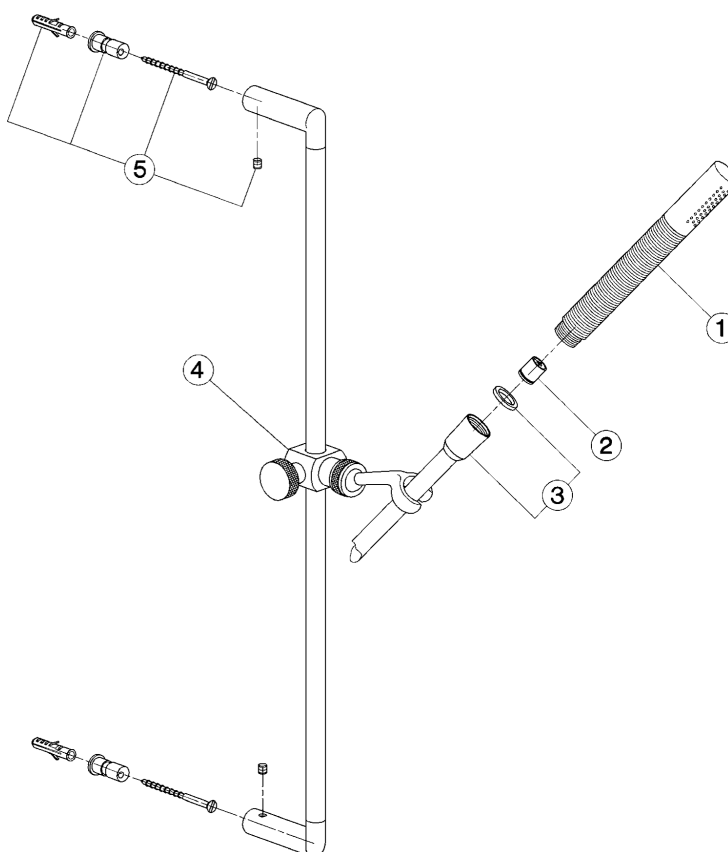

Completo doccia saliscendi SHOWER_DS010052

MODELLO **DS010052**

Completo doccia saliscendi, asta 110 cm con supporto scorrevole, doccetta monogetto minimale in Ottone, flex PVC 150 cm

FINITURE DISPONIBILI

-  **21** 21 Cromo
-  **40** 40 Nero Opaco
-  **4Q** 4Q Bianco Opaco

CARATTERISTICHE

Completo doccia saliscendi SHOWER_DS010052

cisal

DS 01005 (DS 01210)

- Set minimale
- Minimal set
- Brauseset minimal
- Combiné de douche minimal

NEW

bar	PORTATA * FLOW RATE DURCHFLOSS DEBIT l/min.
0,5	9,5
1	14,5
2	21,5
3	27
4	/
5	/

* senza resistenza silenziosa (uscita libera)
without hydraulic resistance
ohne Widerstand
sans résistance hydraulique

NR.	DESCRIZIONE DESCRIPTION BESCHREIBUNG DÉSCRIPTION	N. CODICE CODE NO. WERKSNR. NR. CODE	NR.	DESCRIZIONE DESCRIPTION BESCHREIBUNG DÉSCRIPTION	N. CODICE CODE NO. WERKSNR. NR. CODE	NR.	DESCRIZIONE DESCRIPTION BESCHREIBUNG DÉSCRIPTION	N. CODICE CODE NO. WERKSNR. NR. CODE
1	Doccia minimale Minimal handshower Handbrause minimal Douchette minimal	DS 01409 0						
2	Valvola anti-ritorno Ø15 per doccia Back-flow valve Ø15 Durchflussverhinderer Ø15 Clapet anti-retour Ø15	ZZ 92956 0						
3	Flex PVC 150 cm Ø14 1/2"x1/2" conico Flex PVC 150 cm Ø14 1/2"x1/2" Brausschill. PVC 150 cm Ø14 1/2"x1/2" Flex.PVC 150 cm Ø14 1/2"x1/2"	ZZ 93304 0						
4	Scorsolo saliscendi Sliding hook Brauschallung Support plissant	ZZ 93555 0						
5	Set di fissaggio saliscendi Installation set for sliding shower Befestigungsset f/Brause-Wandstange Set installation pour bame de douche	ZZ 93517 0						