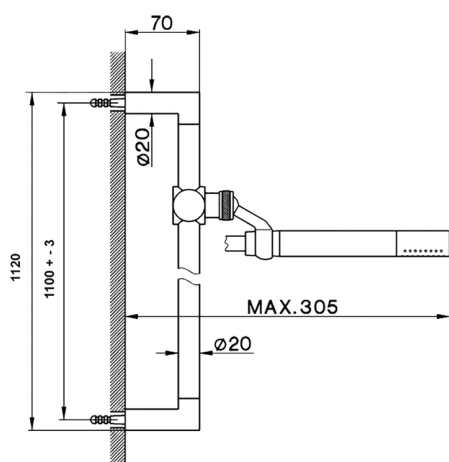

Completo doccia saliscendi SHOWER_DS010052

MODELLO **DS010052**

Completo doccia saliscendi, asta 110 cm con supporto scorrevole, doccetta monogetto minimale in Ottone, flex PVC 150 cm

FINITURE DISPONIBILI

-  **21** 21 Cromo
-  **40** 40 Nero Opaco
-  **4Q** 4Q Bianco Opaco

CARATTERISTICHE

Completo doccia saliscendi SHOWER_DS010052

cisal

DS 01005 (DS 01210)

- Set minimale
- Minimal set
- Brauseset minimal
- Combiné de douche minimal

NEW

bar	PORTATA * FLOW RATE DURCHFLOSS DEBIT l/min.
0,5	9,5
1	14,5
2	21,5
3	27
4	/
5	/

* senza resistenza silenziosa (uscita libera)
without hydraulic resistance
ohne Widerstand
sans résistance hydraulique

NR.	DESCRIZIONE DESCRIPTION BESCHREIBUNG DÉSCRIPTION	N. CODICE CODE NO. WERKSNR. NR. CODE	NR.	DESCRIZIONE DESCRIPTION BESCHREIBUNG DÉSCRIPTION	N. CODICE CODE NO. WERKSNR. NR. CODE	NR.	DESCRIZIONE DESCRIPTION BESCHREIBUNG DÉSCRIPTION	N. CODICE CODE NO. WERKSNR. NR. CODE
1	Doccia minimale Minimal handshower Handbrause minimal Douchette minimal	DS 01409 0						
2	Valvola anti-ritorno Ø15 per doccia Back-flow valve Ø15 Durchflussverhinderer Ø15 Clapet anti-retour Ø15	ZZ 92956 0						
3	Flex PVC 150 cm Ø14 1/2"x1/2" conico Flex PVC 150 cm Ø14 1/2"x1/2" Brausschill. PVC 150 cm Ø14 1/2"x1/2" Flex.PVC 150 cm Ø14 1/2"x1/2"	ZZ 93304 0						
4	Scorsolo saliscendi Sliding hook Brauschallung Support plissant	ZZ 93555 0						
5	Set di fissaggio saliscendi Installation set for sliding shower Befestigungsset f/Brause-Wandstange Set installation pour bame de douche	ZZ 93517 0						