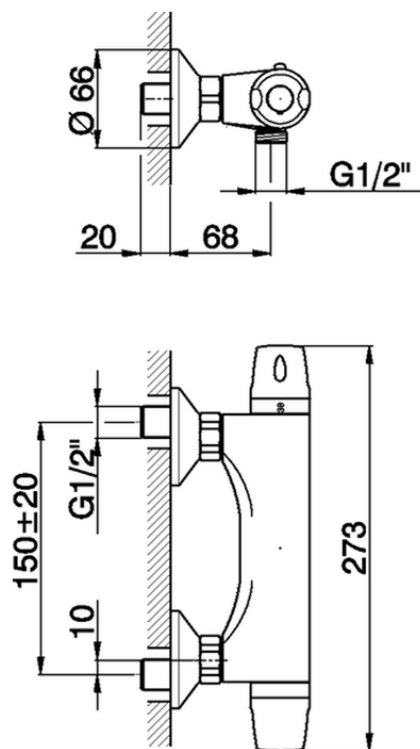

Miscelatore termostatico doccia FLASH_FLT03010

FLT03010

<https://www.cisal.it/miscelatore-termostatico-doccia-flash-flt03010>

2026-07-02