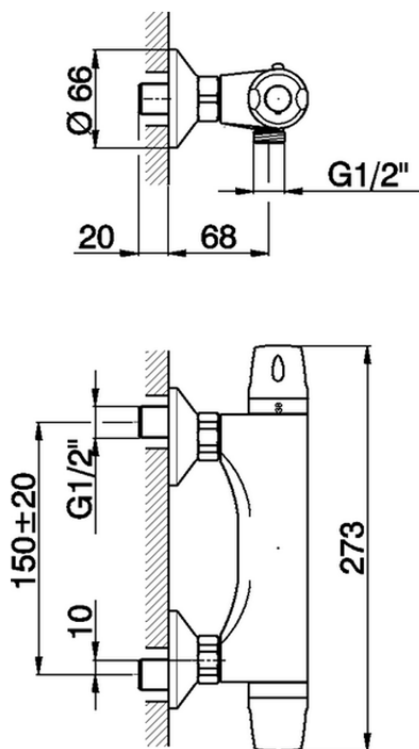

Miscelatore termostatico doccia FLASH_FLT03010

FLT03010

<https://www.cisal.it/miscelatore-termostatico-doccia-flash-flt03010>

2026-05-03