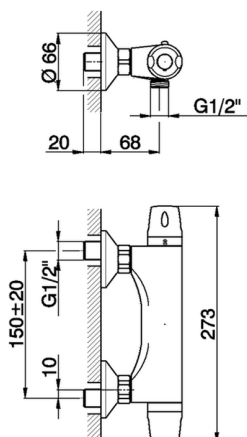

Miscelatore termostatico doccia FLASH_FLT03010

MODELLO **FLT03010**

Miscelatore termostatico doccia, senza completo doccia, attacco per flessibile 1/2" M

FINITURE DISPONIBILI

CARATTERISTICHE

Ricambio Cartuccia **22.03A.AR - ZZ97080004**

Cartuccia Termostatica Argo 1 (filtro corto)

EcoStop

Con il Dispositivo EcoStop l'apertura dell'acqua avviene con un punto duro al 50% circa della portata. Un fermo a metà apertura, da vincere con una leggera forza solo e soltanto quando ci sia una reale necessità di richiesta d'acqua alla massima portata. Ciò permette di consumare fino al 50% in meno di acqua.