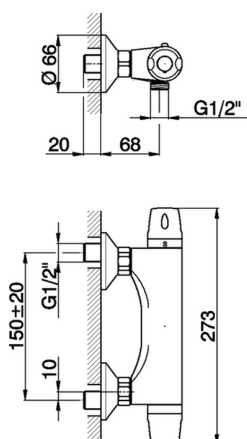

Miscelatore termostatico doccia FLASH_FLT03010

MODELLO **FLT03010**

Miscelatore termostatico doccia, senza completo doccia, attacco per flessibile 1/2" M

FINITURE DISPONIBILI

CARATTERISTICHE

Ricambio Cartuccia **22.03A.AR - ZZ97080004**

Cartuccia Termostatica Argo 1 (filtro corto)

EcoStop

Con il Dispositivo EcoStop l'apertura dell'acqua avviene con un punto duro al 50% circa della portata. Un fermo a metà apertura, da vincere con una leggera forza solo e soltanto quando ci sia una reale necessità di richiesta d'acqua alla massima portata. Ciò permette di consumare fino al 50% in meno di acqua.