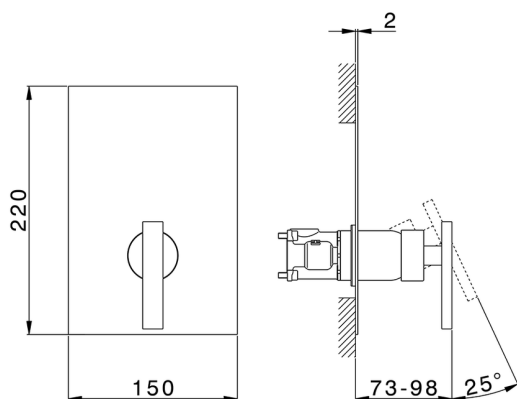

Completo Monocomando per One-Box ONE BOX_BA0BM010

MODELLO **BA0BM010**

Completo Monocomando per One-Box, 1 uscita, profondità minima di installazione 67 mm, senza parte incasso, per art. ZA00B030-ZA00B031

FINITURE DISPONIBILI

-  **21** 21 Cromo
-  **2A** 2A Nichel Satinato Spazzolato
-  **40** 40 Nero Opaco

CARATTERISTICHE

Ricambio Cartuccia **ZZ97179000**

Cartuccia Monocomando 35 mm

Installazione **Incasso**