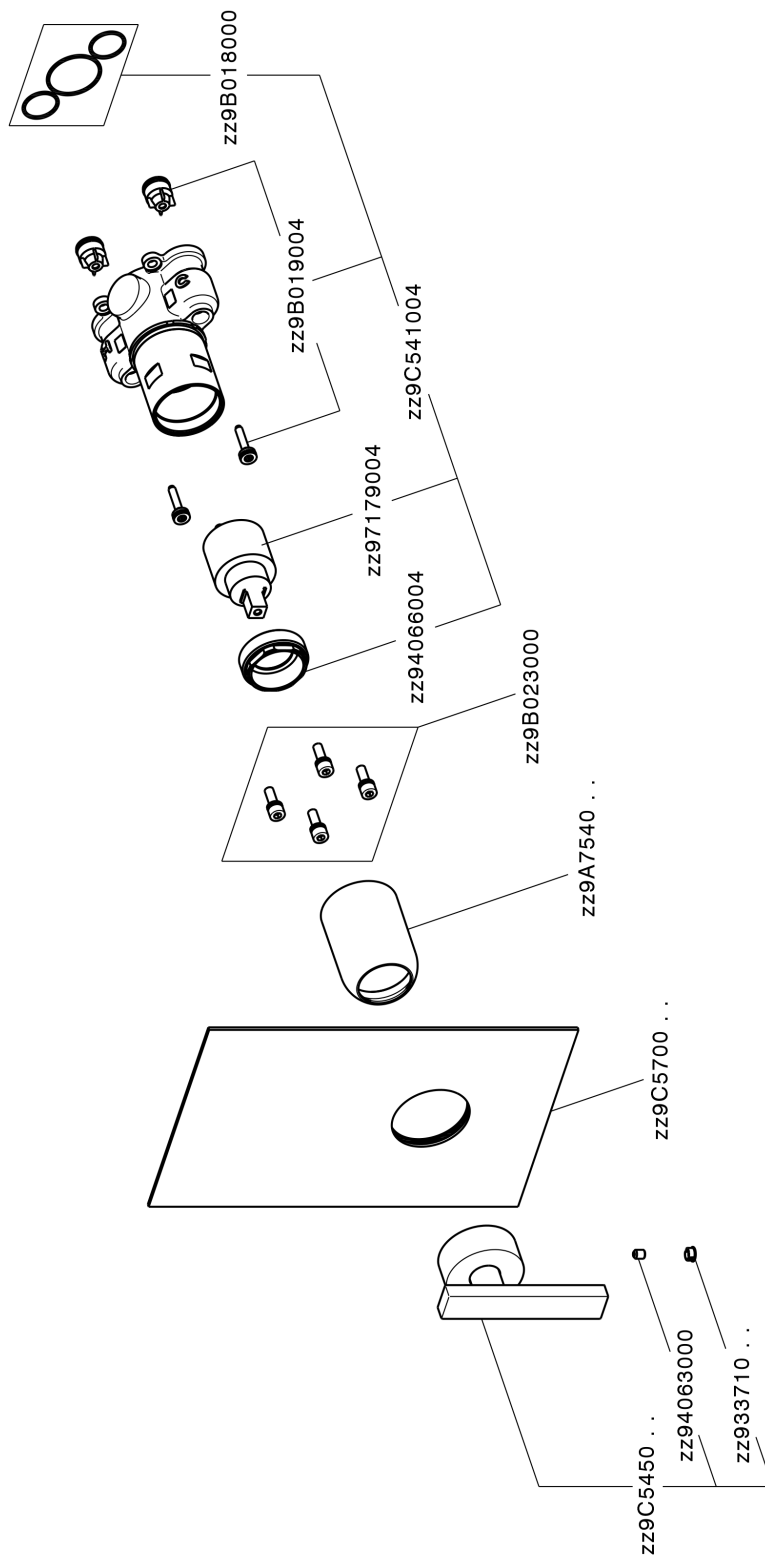

Completo Monocomando per One-Box ONE BOX_BA0BM010

MODELLO **BA0BM010**

Completo Monocomando per One-Box, 1 uscita, profondità minima di installazione 67 mm, senza parte incasso, per art. ZA00B030-ZA00B031

FINITURE DISPONIBILI

-  **21** 21 Cromo
-  **2A** 2A Nichel Satinato Spazzolato
-  **40** 40 Nero Opaco

CARATTERISTICHE

Ricambio Cartuccia **ZZ97179000**

Cartuccia Monocomando 35 mm

Installazione **Incasso**

Parti Incasso necessarie **ZA00B031**

ZA00B030

Completo Monocomando per One-Box ONE BOX_BA0BM010

BA0BM010

<https://www.cisal.it/completo-monocomando-per-one-box-one-box-ba0bm010>

One-Box Universale per incasso ONE BOX_ZA00B031

MODELLO **ZA00B031**

One-Box Universale per incasso, per termostatico o monocomando 1, 2 o 3 uscite, senza parte esterna, con silenziosi, con guarnizione per sigillatura

FINITURE DISPONIBILI

 **04** 04 Senza Finitura