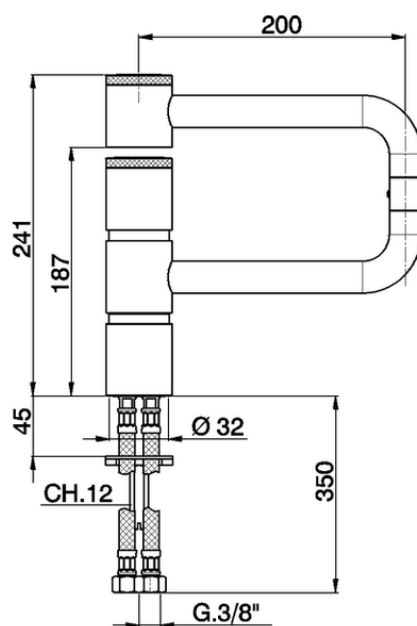

Miscelatore monocomando livello snodato KITCHEN_LC000530

LC000530

<https://www.cisal.it/miscelatore-monocomando-lavello-snodato-kitchen-lc000530>

2026-06-27