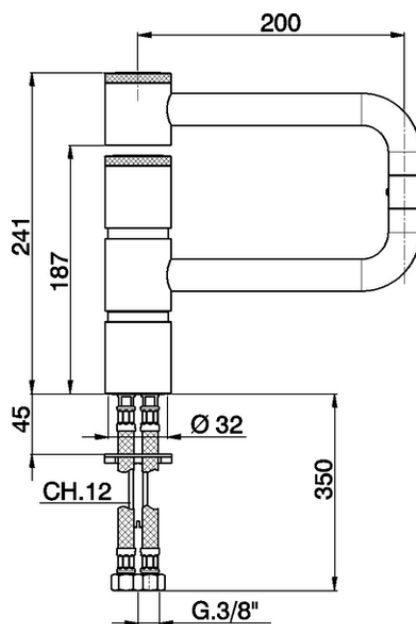

Miscelatore monocomando livello snodato KITCHEN_LC000530

LC000530

<https://www.cisal.it/miscelatore-monocomando-lavello-snodato-kitchen-lc000530>

2026-05-11